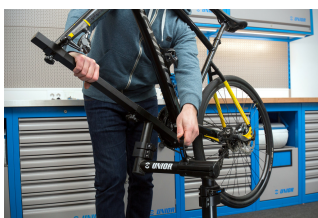

Usage (pictures)