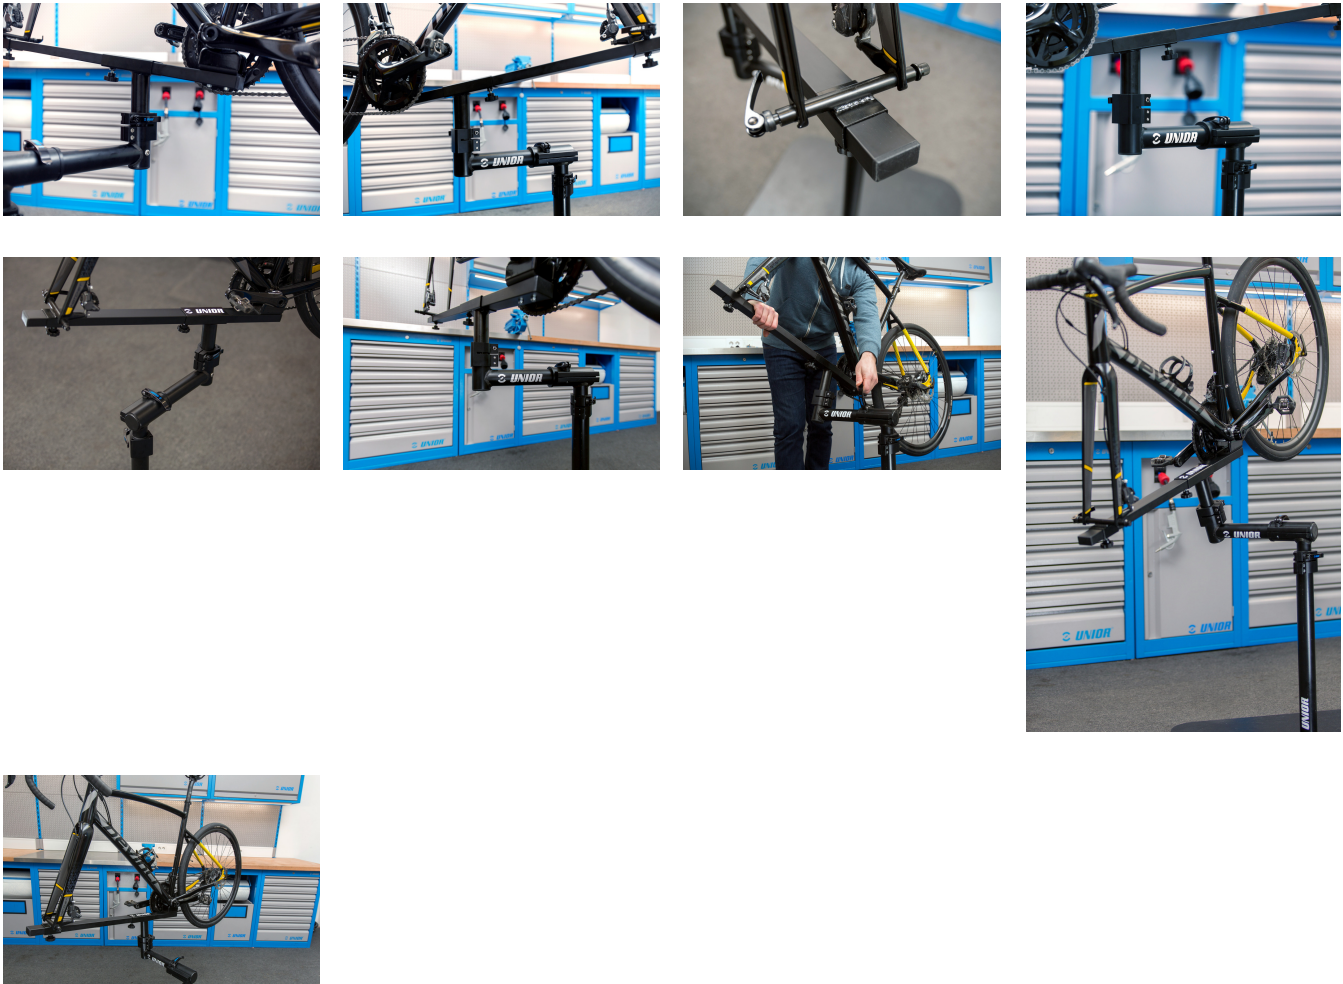

- 스탠드는 산악 자전거 작업에도 적합합니다.
- 추가 스루 액슬 어댑터(1693R.2)를 사용하여 스루 액슬이 있는 자전거를 지지하도록 스탠드를 업그레이드할 수도 있습니다.

제품명	SKU	Article	직경	수량
프로 로드 리페어 스탠드 (플레이트 포함)	628353	1693RP		2
Fixed plate for 1693B		1693.4B		1
로드 리페어 스탠드 (플레이트 미포함)		1693RP1		1

* Images of products are symbolic. All dimensions are in mm, and weight in grams. All listed dimensions may vary in tolerance.

사용법 (사진)