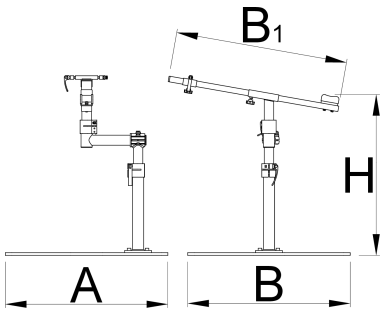

- 스탠드는 산악 자전거 작업에도 적합합니다.
- 추가 스루 액슬 어댑터(1693R.2)를 사용하여 스루 액슬이 있는 자전거를 지지하도록 스탠드를 업그레이드할 수도 있습니다.