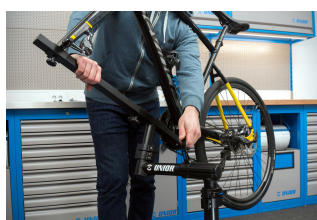

Používání (obrázky)