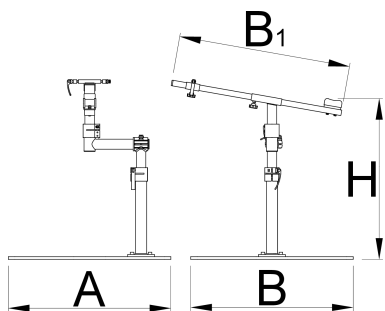

Profesionální silniční stojan s deskou

1693RP

Profily

Vlastnosti produktu

- Servisní stojan PRO ROAD s podstavcem je sofistikovaný stojan, vyvinutý ve spolupráci s nejlepšími World Tour mechaniky.
- Stojan má systém uchycení na vidlici pro kola, která neumožňují uchycení standardním systémem.
- Stojan je vyroben z pevného hliníku a ocelových částí, které jsou vhodné pro dílenskou práci, především díky ocelovému podstavci který zaručuje skvělou stabilitu.
- Vrchní díl je úhlově nastavitelný, zatímco celý stojan jde nastavovat výškově.
- Stojan je vhodný také pro horská kola.

- Stojan může být také doplněn o podporu pro kola s pevnou osou pomocí přídatného adaptéru na osy - art. 1693R.2

Jméno výrobku	SKU	Artikl	Rozměry	Množství
Profesionální silniční stojan s deskou	628353	1693RP		2
pevné deska pro 1693B		1693.4B		1
Servisní stojan PRO ROAD bez podstavce		1693RP1		1

* Obrázky produktů jsou symbolické. Všechny rozměry jsou v mm a hmotnost v gramech. Všechny uvedené rozměry se mohou lišit v toleranci.

Používání (obrázky)

Příslušenství

Adaptér pevné osy pro 1693R