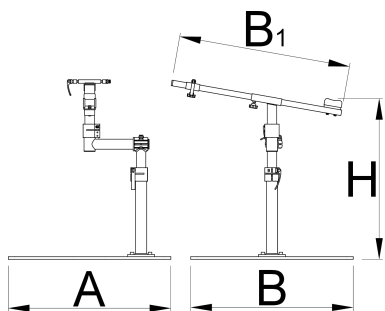

Професионален преносим стенд, с плоча

1693RP

Профили

Параметри на продукта

- Pro Road ремонтен стенд с плоча е изтънчен продукт, разработен в сътрудничество с някои от най-добрите механици на World Tour.
- Стенда има система за монтиране на вилки и е специално проектирана за работа на велосипеди, където стандартната система за затягане не е подходяща за използване.
- Стенда е изработен от здрави алуминиеви и стоманени части и е подходящ за използване в сервиз, благодарение на своята стоманена плоча, която предлага голяма стабилност

- Горната част е с възможност за регулиране на ъгъла, докато цялата стойка се регулира по височина.
- Стойката е подходяща и за работа на планински велосипеди.
- Стенда може да бъде надграден, за да поддържа велосипеди с проходни оси, с допълнителен адаптер за ос - артикул номер 1693R.2.