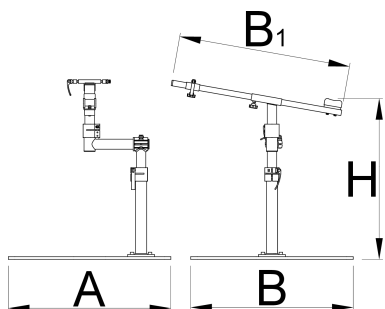

- Горната част е с възможност за регулиране на ъгъла, докато цялата стойка се регулира по височина.
- Стойката е подходяща и за работа на планински велосипеди.
- Стенда може да бъде надграден, за да поддържа велосипеди с проходни оси, с допълнителен адаптер за ос - артикул номер 1693R.2.