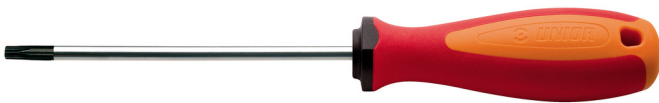

Отвёртка TORX с центральным отверстием, рукоятка TBI

621/1TBI-US

Профили

Описание товара

- лезвие: хромованадиевая сталь Premium Hard, целиком подвергнуто закалке и отпуску
- лезвие хромированное, жало чёрное
- рукоятка: эргономичная форма
- трёхкомпонентный материал
- отверстие для подвешивания

					
628279	TR 10	80	165	3	32
628280	TR 15	80	165	3.5	35
628281	TR 20	100	185	4	40
628282	TR 25	100	200	4.5	60
628430	TR 27	115	215	5.5	72
628283	TR 30	115	225	6	92

* Изображения продуктов носят демонстрационный характер. Все размеры указаны в миллиметрах, вес в граммах.