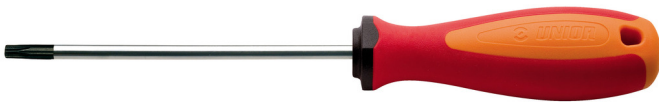

Screwdriver TBI with TX profile and hole

621/1TBI-US

Profielen

Product attributen

- blade: premium hard chrome vanadium steel, entirely hardened and tempered
- blade chrome plated, blackened tip
- handle: ergonomic shape
- drie componenten materiaal
- hanging hole

					
628279	TR 10	80	165	3	32
628280	TR 15	80	165	3.5	35
628281	TR 20	100	185	4	40
628282	TR 25	100	200	4.5	60
628430	TR 27	115	215	5.5	72
628283	TR 30	115	225	6	92

* Afbeeldingen van producten zijn symbolisch. Alle afmetingen zijn in mm en gewicht in gram. Alle vermelde afmetingen kunnen variëren in tolerantie.