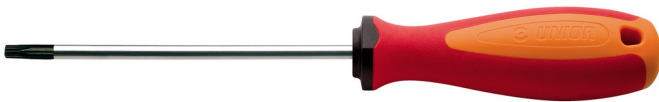

Screwdriver TBI with TX profile and hole

621/1TBI-US

Profielen

Product attributen

- blade: premium hard chrome vanadium steel, entirely hardened and tempered
- blade chrome plated, blackened tip
- handle: ergonomic shape
- drie componenten materiaal
- hanging hole

Barcode	Profile	C	L	D	Weight
628279	TR 10	80	165	3	32
628280	TR 15	80	165	3.5	35
628281	TR 20	100	185	4	40
628282	TR 25	100	200	4.5	60
628430	TR 27	115	215	5.5	72
628283	TR 30	115	225	6	92

* Afbeeldingen van producten zijn symbolisch. Alle afmetingen zijn in mm en gewicht in gram. Alle vermelde afmetingen kunnen variëren in tolerantie.