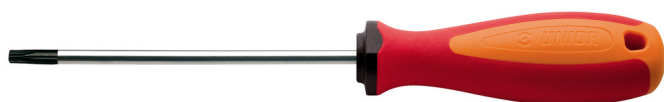

# Screwdriver TBI with TX profile and hole

621/1TBI-US

## Atributi proizvoda

- oštrica od Premium Hard krom-vanadijev čelika, u cjelosti ojačana i zakaljena
- tijelo kromirano, vrh bruniran
- ručka ergonomski oblikovana
- trokomponentni materijal
- otvor u dršci za vješanje