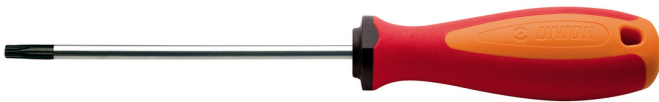

Screwdriver TBI with TX profile and hole

621/1TBI-US

Profili

Atributi proizvoda

- oštrica od Premium Hard krom-vanadijev čelika, u cjelosti ojačana i zakaljena
- tijelo kromirano, vrh bruniran
- ručka ergonomski oblikovana
- trokomponentni materijal
- otvor u dršci za vješanje

		C	L	D	
628279	TR 10	80	165	3	32
628280	TR 15	80	165	3.5	35
628281	TR 20	100	185	4	40
628282	TR 25	100	200	4.5	60
628430	TR 27	115	215	5.5	72
628283	TR 30	115	225	6	92

* Slike proizvoda su simbolične. Sve dimenzije su u mm, masa je u g.