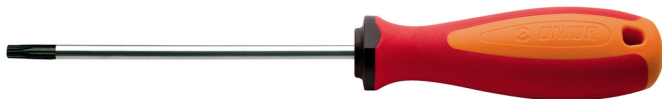

# Tournevis TBI embout Torx

621/1TBI-US

## Description produit

- Lame : acier Chrome Vanadium Premium Hard
- lame chromée, extrémité brunie
- poignée ergonomique TBI
- Manche tri-matières
- Trou pour suspension sur crochet

		C	L	D	
628279	TR 10	80	165	3	32
628280	TR 15	80	165	3.5	35
628281	TR 20	100	185	4	40
628282	TR 25	100	200	4.5	60
628430	TR 27	115	215	5.5	72
628283	TR 30	115	225	6	92