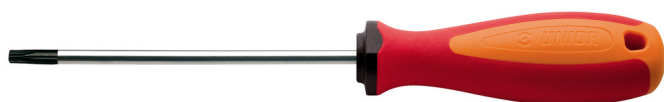

Tournevis TBI embout Torx

621/1TBI-US

Profils

Description produit

- Lame : acier Chrome Vanadium Premium Hard
- Lame chromée, extrémité brunie
- Poignée ergonomique TBI
- Manche tri-matières
- Trou pour suspension sur crochet

		C	L	D	
628279	TR 10	80	165	3	32
628280	TR 15	80	165	3.5	35
628281	TR 20	100	185	4	40
628282	TR 25	100	200	4.5	60
628430	TR 27	115	215	5.5	72
628283	TR 30	115	225	6	92

* Les images des produits ne sont pas contractuelles. Toutes les dimensions sont en mm, les poids en grammes.