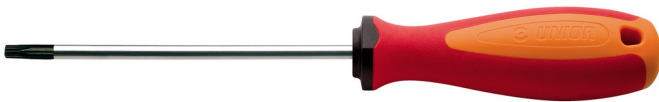

Screwdriver TBI with TX profile and hole

621/1TBI-US

Profili

Atributi proizvoda

- vrh od krom-vanadij-molibdena, u cjelosti ojačan i zakaljen
- tijelo kromirano, vrh bruniran
- ručka ergonomski oblikovana
- trokomponentni materijal
- otvor u dršci za viješanje

		C	L	D	
628279	TR 10	80	165	3	32
628280	TR 15	80	165	3.5	35
628281	TR 20	100	185	4	40
628282	TR 25	100	200	4.5	60
628430	TR 27	115	215	5.5	72
628283	TR 30	115	225	6	92

* Slike proizvoda su simbolične. Sve dimenzije su u mm, masa je u g.