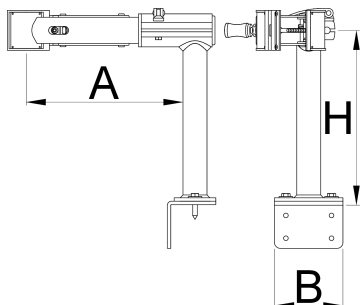

Тиски поворотные Г-образные с пружиной с возможностью крепления на верстаке или стене

1693.2Q

Профили

Описание товара

- Возможность крепления на верстаке или стене

- Для профессионального и домашнего использования
- Тиски могут зажимать трубы любой формы диаметром от 22 до 60 мм.
- Легкодоступный винт позволяет изменять величину раскрытия губок и усилие сжатия при фиксации. Винт может быть повернут рукой, без использования какого-либо ключа.
- Изделие код 623225 арт. 1693.2S – тиски с регулировочной гайкой с возможностью крепления на стене или верстаке.

627773

B

120

A

239

H

313

4330

* Изображения продуктов носят демонстрационный характер. Все размеры указаны в миллиметрах, вес в граммах.