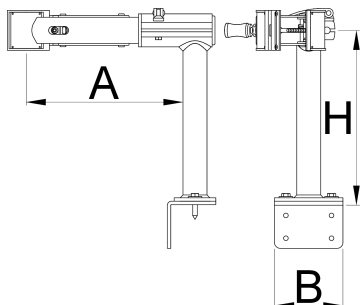

# Тиски поворотные Г-образные с пружиной с возможностью крепления на верстаке или стене

1693.2Q

Профили

---

Описание товара

- Возможность крепления на верстаке или стене

- Для профессионального и домашнего использования
- Тиски могут зажимать трубы любой формы диаметром от 22 до 60 мм.
- Легкодоступный винт позволяет изменять величину раскрытия губок и усилие сжатия при фиксации. Винт может быть повернут рукой, без использования какого-либо ключа.
- Изделие код 623225 арт. 1693.2S – тиски с регулировочной гайкой с возможностью крепления на стене или верстаке.

627773

B

120

A

239

H

313

4330

\* Изображения продуктов носят демонстрационный характер. Все размеры указаны в миллиметрах, вес в граммах.