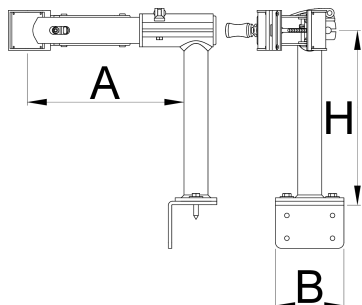

# Тиски поворотные Г-образные с пружиной с возможностью крепления на верстаке или стене

1693.2Q

Профили

---

Описание товара

- Возможность крепления на верстаке или стене

- Для профессионального и домашнего использования
- Тиски могут зажимать трубы любой формы диаметром от 22 до 60 мм.
- Легкодоступный винт позволяет изменять величину раскрытия губок и усилие сжатия при фиксации. Винт может быть повернут рукой, без использования какого-либо ключа.
- Изделие код 623225 арт. 1693.2S – тиски с регулировочной гайкой с возможностью крепления на стене или верстаке.

627773

B

120

A

239

H

313

4330

\* Изображения продуктов носят демонстрационный характер. Все размеры указаны в миллиметрах, вес в граммах.