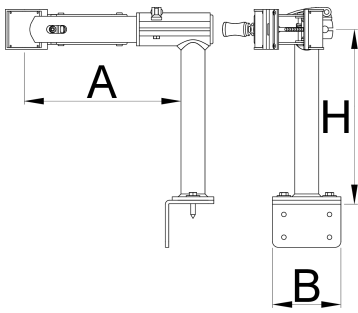

Wall or bench mount clamp, quick release

1693.2Q

Profile

Caracteristicile produsului

- Opțiune de montare pe un banc sau pe perete
- Destinat profesioniștilor și pasionaților de biciclete
- Clamp can grip tubes of any shape, with diameter of minimum Ø22mm to maximum Ø60mm.

- surubul de reglare accesibil permite modificarea deschiderii falclilor si forta de inchidere.Surubul poate fi reglat cu mana fara a folosi o cheie.
- Codul 623225 art 1693.2S este format din perete si

	B	A	H	
627773	120	239	313	4330

* Imaginea produsului este simbolica.Toate dimensiunile sunt exprimate în mm,greutatea în grame.