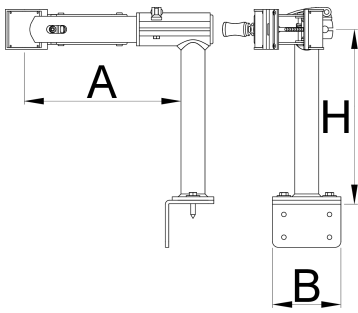

Wall or bench mount clamp, quick release

1693.2Q

Profile

Caracteristicile produsului

- Opțiune de montare pe un banc sau pe perete
- Destinat profesioniștilor și pasionaților de biciclete
- Clamp can grip tubes of any shape, with diameter of minimum Ø22mm to maximum Ø60mm.

- surubul de reglare accesibil permite modificarea deschiderii falcelor si forta de inchidere.Surubul poate fi reglat cu mana fara a folosi o cheie.
- Codul 623225 art 1693.2S este format din perete si

	B	A	H	
627773	120	239	313	4330

* Imaginea produsului este simbolica.Toate dimensiunile sunt exprimate în mm,greutatea în grame.