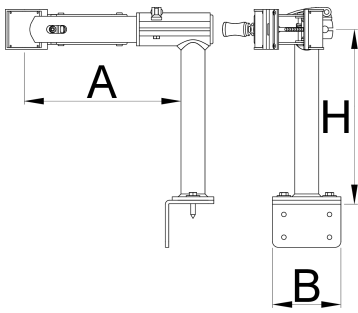

Wall or bench mount clamp, quick release

1693.2Q

Profile

Caracteristicile produsului

- Opțiune de montare pe un banc sau pe perete
- Destinat profesioniștilor și pasionaților de biciclete
- Clamp can grip tubes of any shape, with diameter of minimum Ø22mm to maximum Ø60mm.

- surubul de reglare accesibil permite modificarea deschiderii falclilor si forta de inchidere.Surubul poate fi reglat cu mana fara a folosi o cheie.
- Codul 623225 art 1693.2S este format din perete si

* Imaginea produsului este simbolica.Toate dimensiunile sunt exprimate în mm,greutatea în grame.