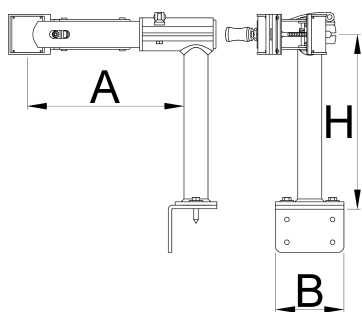

Szczęki do montażu na ścianie lub stole

1693.2Q

Profile

Cechy produktu

- Możliwość montażu naściennego i na stole warsztatowym.
- Nadający się do serwisów profesjonalnych i domowych.
- Zacisk może uchwycić rury o dowolnym kształcie, o średnicy od Ø22mm do Ø60mm.

- Łatwo dostępna śruba umożliwia korektę rozwarcia szczęk i moc uchwytu. Śrubę można obracać bez użycia kluczy.
- Artykuł 1693.2S (kod 623225) - uchwyt roweru do zamontowania na ścianie lub blacie stołu.

* Przedstawiony wygląd produktu jest orientacyjny. Wszystkie wymiary są w mm, podana waga w gramach