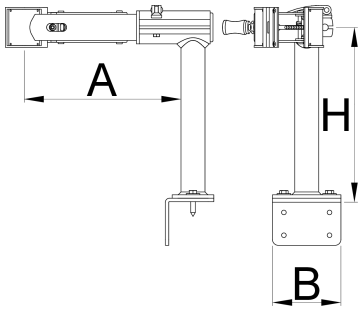

Σιαγώνα τοίχου ή πάγκου με γρήγορη απελευθέρωση

1693.2Q

Προφίλ

Χαρακτηριστικά προϊόντος

- Επιλογή για στερέωση σε πάγκο ή σε τοίχο
- Προορίζεται για επαγγελματική και ερασιτεχνική χρήση
- Clamp can grip tubes of any shape, with diameter of minimum Ø22mm to maximum Ø60mm.

- Η εύκολα προσβάσιμη βίδα μας επιτρέπει να ρυθμίζουμε το άνοιγμα των σιαγόνων και τη πίεση του κλεισίματος. Η βίδα μπορεί να γυρίσει με το χέρι, χωρίς χρήση κάποιου εργαλείου.
- Ο κωδικός 623225 (art. 1693.2S) είναι σιαγόνα τοίχου ή πάγκου με βίδα ρύθμισης

	B	A	H	
627773	120	239	313	4330

* Οι εικόνες των προϊόντων είναι συμβολικές. Όλες οι διαστάσεις είναι σε mm, το βάρος είναι σε γραμμάρια. Όλες οι αναφερόμενες διαστάσεις μπορεί να διαφέρουν σε ανοχές.