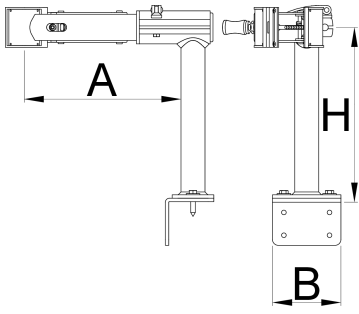

## Χαρακτηριστικά προϊόντος

- Επιλογή για στερέωση σε πάγκο ή σε τοίχο
- Προορίζεται για επαγγελματική και ερασιτεχνική χρήση
- Clamp can grip tubes of any shape, with diameter of minimum Ø22mm to maximum Ø60mm.

- Η εύκολα προσβάσιμη βίδα μας επιτρέπει να ρυθμίζουμε το άνοιγμα των σιαγόνων και τη πίεση του κλεισίματος. Η βίδα μπορεί να γυρίσει με το χέρι, χωρίς χρήση κάποιου εργαλείου.
- Ο κωδικός 623225 (art. 1693.2S) είναι σιαγόνα τοίχου ή πάγκου με βίδα ρύθμισης

	<b>B</b>	<b>A</b>	<b>H</b>	
627773	120	239	313	4330

\* Οι εικόνες των προϊόντων είναι συμβολικές. Όλες οι διαστάσεις είναι σε mm, το βάρος είναι σε γραμμάρια. Όλες οι αναφερόμενες διαστάσεις μπορεί να διαφέρουν σε ανοχές.