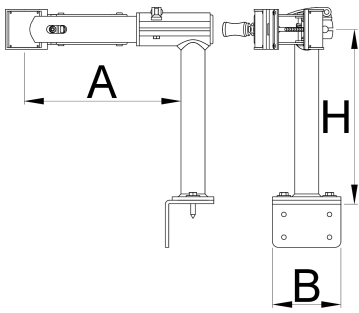

Σιαγώνα τοίχου ή πάγκου με γρήγορη απελευθέρωση

1693.2Q

Προφίλ

Χαρακτηριστικά προϊόντος

- Επιλογή για στερέωση σε πάγκο ή σε τοίχο
- Προορίζεται για επαγγελματική και ερασιτεχνική χρήση
- Clamp can grip tubes of any shape, with diameter of minimum Ø22mm to maximum Ø60mm.

- Η εύκολα προσβάσιμη βίδα μας επιτρέπει να ρυθμίζουμε το άνοιγμα των σιαγόνων και τη πίεση του κλεισίματος. Η βίδα μπορεί να γυρίσει με το χέρι, χωρίς χρήση κάποιου εργαλείου.
- Ο κωδικός 623225 (art. 1693.2S) είναι σιαγόνα τοίχου ή πάγκου με βίδα ρύθμισης

	B	A	H	
627773	120	239	313	4330

* Οι εικόνες των προϊόντων είναι συμβολικές. Όλες οι διαστάσεις είναι σε mm, το βάρος είναι σε γραμμάρια. Όλες οι αναφερόμενες διαστάσεις μπορεί να διαφέρουν σε ανοχές.