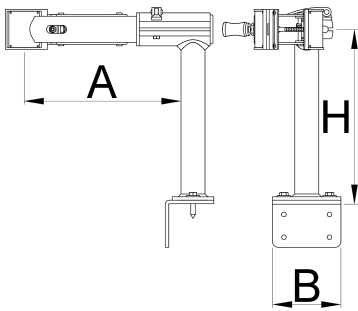

Kapëse për montim në mur ose stol, me lirim i shpejtë

1693.2Q

Profiles

Product features

- Vend apo mur malin opsion.
- Të destinuara për seminare profesionale dhe në shtëpi.
- Clamp can grip tubes of any shape, with diameter of minimum Ø22mm to maximum Ø60mm.

- Vidhos lehtë të arritshme na mundëson, që të modifikojë hapjen nofulla dhe presion kur të mbyllura. Vidë mund të shndërrohet me dorë, pa përdorimin e ndonjë celes.
- Kodi 623 225 1693.2S artikull është mur dhe stol nofulla me arrë rregullueshme

	B	A	H	
627773	120	239	313	4330

* Imazhet e produkteve janë simbolike. Të gjitha dimensionet janë në mm, pesha në gram. Të gjitha dimensionet e listuara mund të ndryshojnë në tolerancë.