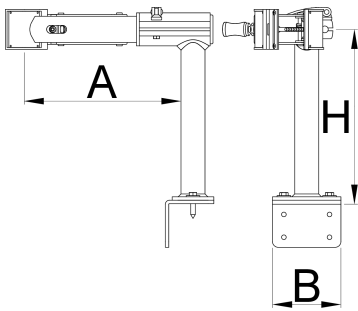

## Profiles

---

## Product features

- Vend apo mur malin opsion.
- Të destinuara për seminare profesionale dhe në shtëpi.
- Clamp can grip tubes of any shape, with diameter of minimum Ø22mm to maximum Ø60mm.

- Vidhos lehtë të arritshme na mundëson, që të modifikojë hapjen nofulla dhe presion kur të mbyllura. Vidë mund të shndërrohet me dorë, pa përdorimin e ndonjë celes.
- Kodi 623 225 1693.2S artikull është mur dhe stol nofulla me arrë rregullueshme

	<b>B</b>	<b>A</b>	<b>H</b>	
627773	120	239	313	4330

\* Imazhet e produkteve janë simbolike. Të gjitha dimensionet janë në mm, pesha në gram. Të gjitha dimensionet e listuara mund të ndryshojnë në tolerancë.