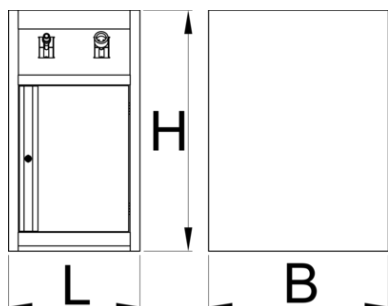

- Η μπαλαντέζα ρεύματος περιλαμβάνει καλώδιο 13m 3x1,5mm² για 220V.
- Η μπαλαντέζα αέρα περιλαμβάνει εύκαμπτο σωλήνα μήκους 10+3m, εσωτερική διάμετρο 8mm, εξωτερική διάμετρο 12mm, σύνδεσμο 1/4 ". Μέγιστη πίεση λειτουργίας 7 bar.
- Το κάτω μέρος με πόρτες κι ένα εσωτερικό ράφι
- Οι μπαλαντέζες είναι επίσης διαθέσιμες ως μεμονωμένα αντικείμενα. Μπαλαντέζα αέρα: κωδικός 627387 και μπαλαντέζα ρεύματος: κωδικός 627387. Τα καρούλια μπορούν να συνδεθούν στο πόδι του πάγκου εργασίας με τη βοήθεια του συνδέσμου με κωδικό 627372.
- κλειδαριά με κλειδί, που περιλαμβάνει μπρελόκ από αφρώδες υλικό

Barcode	L	B	H	Weight
625646	475	650	870	33000

* Οι εικόνες των προϊόντων είναι συμβολικές. Όλες οι διαστάσεις είναι σε mm, το βάρος είναι σε γραμμάρια. Όλες οι αναφερόμενες διαστάσεις μπορεί να διαφέρουν σε ανοχές.