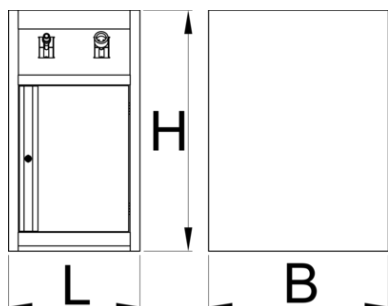

- Η μπαλαντέζα ρεύματος περιλαμβάνει καλώδιο 13m 3x1,5mm² για 220V.
- Η μπαλαντέζα αέρα περιλαμβάνει εύκαμπτο σωλήνα μήκους 10+3m, εσωτερική διάμετρο 8mm, εξωτερική διάμετρο 12mm, σύνδεσμο 1/4 ". Μέγιστη πίεση λειτουργίας 7 bar.
- Το κάτω μέρος με πόρτες κι ένα εσωτερικό ράφι
- Οι μπαλαντέζες είναι επίσης διαθέσιμες ως μεμονωμένα αντικείμενα. Μπαλαντέζα αέρα: κωδικός 627387 και μπαλαντέζα ρεύματος: κωδικός 627387. Τα καρούλια μπορούν να συνδεθούν στο πόδι του πάγκου εργασίας με τη βοήθεια του συνδέσμου με κωδικό 627372.
- κλειδαριά με κλειδί, που περιλαμβάνει μπρελόκ από αφρώδες υλικό

	L	B	H	
625646	475	650	870	33000

* Οι εικόνες των προϊόντων είναι συμβολικές. Όλες οι διαστάσεις είναι σε mm, το βάρος είναι σε γραμμάρια. Όλες οι αναφερόμενες διαστάσεις μπορεί να διαφέρουν σε ανοχές.