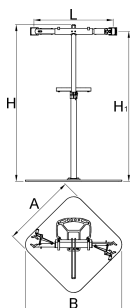

# Βάση Pro με σταθερή πλάκα και δύο σιαγόνες με γρήγορη απελευθέρωση

1693CQ

Προφίλ

---

Χαρακτηριστικά προϊόντος

- Η βάση επισκευής ποδηλάτων με σταθερή πλάκα και δύο σιαγόνες είναι σχεδιασμένη για συνεργία και πύο απαιτητικούς χρήστες
- Η βάση επιτρέπει τη παράλληλη εργασία δύο μηχανικών σε δύο ποδήλατα.
- Ο νέος, πλαστικός δίσκος επιτρέπει την αποθήκευση εργαλείων και ανταλλακτικών.
- Η σταθερή πλάκα είναι εργονομικά σχεδιασμένη. Με μέγιστο επιτρεπτό φορτίο 45Kg, επιτρέπει την εργασία σε βαρύτερα ποδήλατα.
- Stand is adjustable by height between 947 and 1570 mm.
- Βάρος της βάσης: 56,5Kg.
- Επιπλέον αξεσουάρ – Βάση ρολού χαρτιού.
- Clamp can grip tubes of any shape, with diameter of minimum Ø22mm to maximum Ø60mm.
- Αντικαθιστώμενα, ελαστικά καλύμματα σιαγόνων - 1693.11

	H1 min	H1 max	L	B	A	H↑	
627771	985	1570	704	905	700	1680	62000

\* Οι εικόνες των προϊόντων είναι συμβολικές. Όλες οι διαστάσεις είναι σε mm, το βάρος είναι σε γραμμάρια. Όλες οι αναφερόμενες διαστάσεις μπορεί να διαφέρουν σε ανοχές.