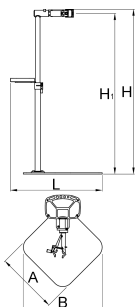

Stalak za bicikle sa postoljem i brzootpuštajućom stegom

1693BQ

Profili

Opis proizvoda

- Stalak za servisiranje bicikala sa fiksnom pločom dizajniran je za svakodnevnu upotrebu u servisnim radionicama.
- Fiksno postolje je ergonomskog oblika. Maksimalni kapacitet je 30 kg, što omogućava servisiranje težih bicikala (namenjenih za strme i nepristupačne staze).
- stega je pogodna za hvatanje cevi prečnika 22 do 60 mm
- stalak je podesiv po visini: 947-1570 mm
- Težina stalka je 36 kg.
- prihvatne čeljusti sa gumenom zaštitom su zamenjive, art.1693.11

	H1 min	H1 max	B	A	H↑	
627769	985	1570	726	572	1700	38600

* Fotografije proizvoda su simbolične. Sve dimenzije su u mm, a težina u gramima. Sve navedene dimenzije mogu odstupati u granicama tolerancija.

Rezervni delovi

SOS uložak za alat za držač alata 1693.3