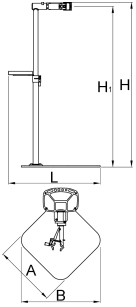

# Stalak za bicikle sa postoljem i brzootpuštajućom stegom

1693BQ

Profili

---

Opis proizvoda

- Stalak za servisiranje bicikala sa fiksnom pločom dizajniran je za svakodnevnu upotrebu u servisnim radionicama.
- Fiksno postolje je ergonomskog oblika. Maksimalni kapacitet je 30 kg, što omogućava servisiranje težih bicikala (namenjenih za strme i nepristupačne staze).
- stega je pogodna za hvatanje cevi prečnika 22 do 60 mm
- stalak je podesiv po visini: 947-1570 mm
- Težina stalka je 36 kg.
- prihvatne čeljusti sa gumenom zaštitom su zamenjive, art.1693.11

	H1 min	H1 max	B	A	H↑	
627769	985	1570	726	572	1700	38600

\* Fotografije proizvoda su simbolične. Sve dimenzije su u mm, a težina u gramima. Sve navedene dimenzije mogu odstupati u granicama tolerancija.