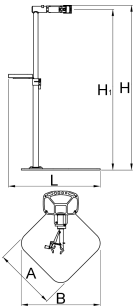

Stojalo s ploščo in glavo s hitrim pomikom

1693BQ

Profili

Atributi izdelka

- Stojalo s fiksno ploščo je namenjeno kolesarskim delavnicam oz. vsakodnevni uporabi.
- Plošča ergonomskega videza ima nosilnost 30 kg, kar zadostuje tudi za servisiranje težjih koles.
- Glava omogoča delo na vseh oblikah cevi in je združljiva s cevmi premera med $\varnothing 22$ mm in $\varnothing 60$ mm.
- Stojalo je nastavljivo po višini, med 947 in 1570 mm.
- Teža stojala je 36 kg.
- Zamenljive obloge čeljusti, art. 1693.11

	H1 min	H1 max	B	A	H↑	
627769	985	1570	726	572	1700	38600

* Slike proizvodov so simbolične. Vse dimenzije so v mm, masa v g. Vse navedene dimenzije lahko odstopajo v tolerančnih merah.

Rezervni deli

Vložek SOS za posodo odlagalno 1693.3