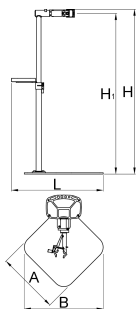

Βάση Pro με σταθερή πλάκα και σιαγόνα με γρήγορη απελευθέρωση

1693BQ

Προφίλ

Χαρακτηριστικά προϊόντος

- Σχεδιασμένο για επαγγελματίες και για καθημερινή χρήση
- Η πλάκα στήριξης είναι εργονομικά σχεδιασμένη. Μέγιστο φορτίο 30Kg, ώστε να μπορεί να κρατήσει και βαρύτερα ποδήλατα downhill
- Clamp can grip tubes of any shape, with diameter of minimum Ø22mm to maximum Ø60mm.
- Stand is adjustable by height between 947 and 1570 mm.
- Βάρος της βάσης: 36 Kg
- Αντικαθιστώμενα, ελαστικά καλύμματα σιαγόνων - 1693.11

	H1 min	H1 max	B	A	H↑	
627769	985	1570	726	572	1700	38600

* Οι εικόνες των προϊόντων είναι συμβολικές. Όλες οι διαστάσεις είναι σε mm, το βάρος είναι σε γραμμάρια. Όλες οι αναφερόμενες διαστάσεις μπορεί να διαφέρουν σε ανοχές.