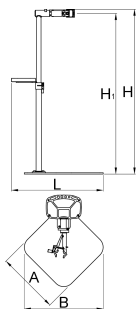

# Βάση Pro με σταθερή πλάκα και σιαγώνα με γρήγορη απελευθέρωση

1693BQ

Προφίλ

---

Χαρακτηριστικά προϊόντος

- Σχεδιασμένο για επαγγελματίες και για καθημερινή χρήση
- Η πλάκα στήριξης είναι εργονομικά σχεδιασμένη. Μέγιστο φορτίο 30Kg, ώστε να μπορεί να κρατήσει και βαρύτερα ποδήλατα downhill
- Clamp can grip tubes of any shape, with diameter of minimum Ø22mm to maximum Ø60mm.
- Stand is adjustable by height between 947 and 1570 mm.
- Βάρος της βάσης: 36 Kg
- Αντικαθιστώμενα, ελαστικά καλύμματα σιαγόνων - 1693.11

	H1 min	H1 max	B	A	H1 ↑	
627769	985	1570	726	572	1700	38600

\* Οι εικόνες των προϊόντων είναι συμβολικές. Όλες οι διαστάσεις είναι σε mm, το βάρος είναι σε γραμμάρια. Όλες οι αναφερόμενες διαστάσεις μπορεί να διαφέρουν σε ανοχές.