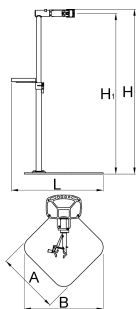

Βάση Pro με σταθερή πλάκα και σιαγόνα με γρήγορη απελευθέρωση

1693BQ

Προφίλ

Χαρακτηριστικά προϊόντος

- Σχεδιασμένο για επαγγελματίες και για καθημερινή χρήση
- Η πλάκα στήριξης είναι εργονομικά σχεδιασμένη. Μέγιστο φορτίο 30Kg, ώστε να μπορεί να κρατήσει και βαρύτερα ποδήλατα downhill
- Clamp can grip tubes of any shape, with diameter of minimum Ø22mm to maximum Ø60mm.
- Stand is adjustable by height between 947 and 1570 mm.
- Βάρος της βάσης: 36 Kg
- Αντικαθιστώμενα, ελαστικά καλύμματα σιαγόνων - 1693.11

	H1 min	H1 max	B	A	H1 ↑	
627769	985	1570	726	572	1700	38600

* Οι εικόνες των προϊόντων είναι συμβολικές. Όλες οι διαστάσεις είναι σε mm, το βάρος είναι σε γραμμάρια. Όλες οι αναφερόμενες διαστάσεις μπορεί να διαφέρουν σε ανοχές.