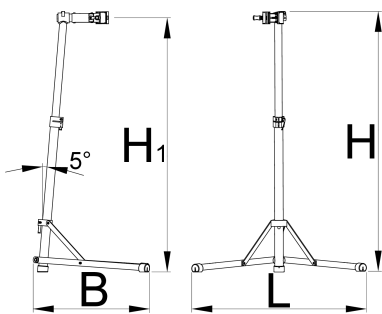

BikeGator repair stand, quick release

1693AQ0

配置文件

产品属性

- Bike Gator!Unior1693A(1693AS)自行车支架的新一代产品。

- 自行车维修架是所有维修工作间和业余爱好者的基本工作工具。
- 易于装配，支撑管可折叠，让工作场所之间的运输更加简单。
- 夹子能够夹住任何管状，直径从最小的 $\text{Ø}22\text{mm}$ 到最大的 $\text{Ø}60\text{mm}$.
- 最大负载能力为30公斤
- 维修架重6.5公斤
- 可更换的夹钳橡胶配件，1693.11

优势：

- 支架高精密的铝钢组合零件，牢固且耐用。
- 新夹钳支架和旋转系统。
- 改良的滑动系统
- Stand is adjustable by height between 980 and 1500mm.

627768	H1 min	H1 max	B	L	H↑	6400
627768	980	1500	870	665	1680	6400

* Images of products are symbolic. All dimensions are in mm, and weight in grams. All listed dimensions may vary in tolerance.