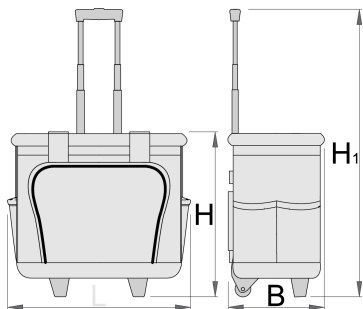

Torba za alat sa teleskopskom drškom i točkicama

1113

Opis proizvoda

- materijal: poliestersko platno
- zatvaranje rajsfešlusom
- spoljne mere: 460x270x400 mm

- zapremina: 25 lit
- Torba za alat sa točkićima i teleskopskom ručkom
- dve punjene ručke
- dno od ABS materijala, otpornog na udarce
- veliki poklopac radi lakšeg pristupa sadržaju torbe
- rasklopiva dvostrana tabla sa 40 džepova koji se zatvaraju na čičak
- 4 unutrašnja džepa i elastična traka za smeštanje alata
- 8 spoljnih džepova za alat, od kojih se 3 zatvaraju rajsfešlusom
- isporučuje se bez alata

Barcode	L	B	H	H1	Weight
628163	460	270	400	1050	4525

* Fotografije proizvoda su simbolične. Sve dimenzije su u mm, a težina u gramima. Sve navedene dimenzije mogu odstupati u granicama tolerancija.

Upotreba (slike)