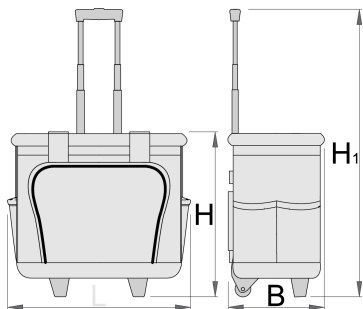

# Torba za alat sa teleskopskom drškom i točkicama

1113

## Opis proizvoda

- materijal: poliestersko platno
- zatvaranje rajsfešlusom
- spoljne mere: 460x270x400 mm

- zapremina: 25 lit
- Torba za alat sa točkićima i teleskopskom ručkom
- dve punjene ručke
- dno od ABS materijala, otpornog na udarce
- veliki poklopac radi lakšeg pristupa sadržaju torbe
- rasklopiva dvostrana tabla sa 40 džepova koji se zatvaraju na čičak
- 4 unutrašnja džepa i elastična traka za smeštanje alata
- 8 spoljnih džepova za alat, od kojih se 3 zatvaraju rajsfešlusom
- isporučuje se bez alata

Barcode	L	B	H	H1	Weight
628163	460	270	400	1050	4525

\* Fotografije proizvoda su simbolične. Sve dimenzije su u mm, a težina u gramima. Sve navedene dimenzije mogu odstupati u granicama tolerancija.

Upotreba (slike)