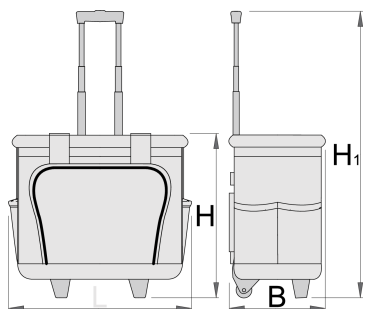

## Atributi izdelka

- material: poliestersko platno
- zapiranje z zadrgo
- zunanje mere: D460 x Š270 x V400 mm
- prostornina: 25l
- torba na kolesih s teleskopskim ročajem

- 2 ročaj s polnilom
- dno iz ABS materiala, odporno na udarce
- velika odprtina z zadrgo za lažji dostop
- snemljiva dvojna pregradna stena z 40 žepki, pritrditev z ježkom
- 4 notranji žepi in lestični trak za shranjevanje orodja
- 8 zunanjih žepov za razporeditev orodja, trije od teh v posebnem žepu z zadrgo
- dobavljivo brez orodja

Barcode	L	B	H	H1	Weight
628163	460	270	400	1050	4525

\* Slike proizvodov so simbolične. Vse dimenzije so v mm, masa v g. Vse navedene dimenzije lahko odstopajo v tolerančnih merah.

Uporaba (slike)