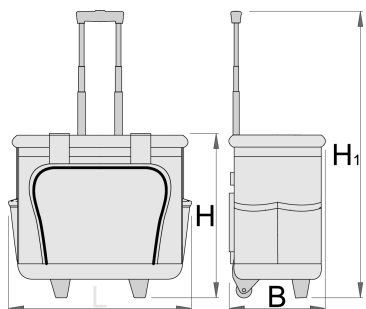

Сумка инструментальная с колесами

1113

Описание товара

- материал – полиэстер
- Застежка-молния
- размеры: L 460 мм x W 270 мм x H 400 мм
- Объём 25л
- мобильная сумка для инструментов с удобной телескопической ручкой

- 2 мягкие ручки
- чехлы из прочного ABS материала
- Большая застежка-молния для легкого доступа
- Съёмный двойной карман с 40 карманами для инструментов
- 4 внутренних кармана и эластичная петля для хранения инструментов
- 8 внешних карманов для инструментов, 3 из которых защищены замком на молнии
- поставляется без инструментов

Barcode	L	B	H	H1	Weight
628163	460	270	400	1050	4525

* Изображения продуктов носят демонстрационный характер. Все размеры указаны в миллиметрах, вес в граммах.

Использование (картинки)