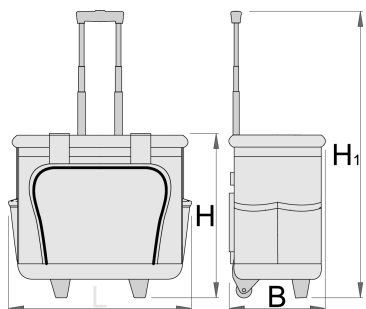

Сумка инструментальная с колесами

1113

Описание товара

- материал – полиэстер
- Застежка-молния
- размеры: L 460 мм x W 270 мм x H 400 мм
- Объем 25л
- мобильная сумка для инструментов с удобной телескопической ручкой

- 2 мягкие ручки
- чехлы из прочного ABS материала
- Большая застежка-молния для легкого доступа
- Съёмный двойной карман с 40 карманами для инструментов
- 4 внутренних кармана и эластичная петля для хранения инструментов
- 8 внешних карманов для инструментов, 3 из которых защищены замком на молнии
- поставляется без инструментов

Barcode	L	B	H	H1	Weight
628163	460	270	400	1050	4525

* Изображения продуктов носят демонстрационный характер. Все размеры указаны в миллиметрах, вес в граммах.

Использование (картинки)