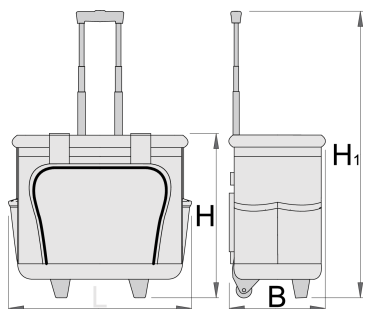

# Сумка инструментальная с колесами

1113

## Описание товара

- материал – полиэстер
- Застежка-молния
- размеры: L 460 мм x W 270 мм x H 400 мм
- Объём 25л
- мобильная сумка для инструментов с удобной телескопической ручкой

- 2 мягкие ручки
- чехлы из прочного ABS материала
- Большая застежка-молния для легкого доступа
- Съёмный двойной карман с 40 карманами для инструментов
- 4 внутренних кармана и эластичная петля для хранения инструментов
- 8 внешних карманов для инструментов, 3 из которых защищены замком на молнии
- поставляется без инструментов

| Barcode | L   | B   | H   | H1   | Weight |
|---------|-----|-----|-----|------|--------|
| 628163  | 460 | 270 | 400 | 1050 | 4525   |

\* Изображения продуктов носят демонстрационный характер. Все размеры указаны в миллиметрах, вес в граммах.