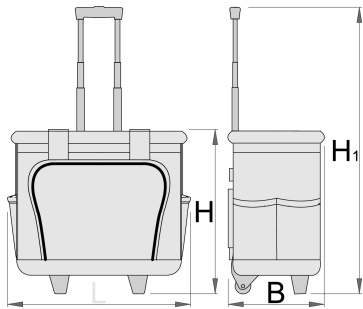

Gereedschapstas met wielen

1113

Product attributen

- material: polyester fabric
- zip closing
- dimensions: L460 x W270 x H400 mm
- volume 25l
- mobile tool bag with user-friendly telescopic handle

- 2 solid handles with stuffed grip
- zakschalen van deukvast ABS-materiaal
- large zip opening for easy access
- removable double tool board with 40 tool pockets with velcro fastening
- 4 internal pockets and elastic loop for tools storing
- 8 outer tool pockets for better organizing of tools, 3 of them protect with zip closing
- delivered without tools

Barcode	L	B	H	H1	Weight
628163	460	270	400	1050	4525

* Afbeeldingen van producten zijn symbolisch. Alle afmetingen zijn in mm en gewicht in gram. Alle vermelde afmetingen kunnen variëren in tolerantie.