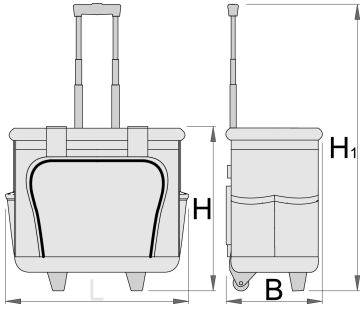

Gereedschapstas met wielen

1113

Product attributen

- material: polyester fabric
- zip closing
- dimensions: L460 x W270 x H400 mm
- volume 25l
- mobile tool bag with user-friendly telescopic handle

- 2 solid handles with stuffed grip
- zakschalen van deukvast ABS-materiaal
- large zip opening for easy access
- removable double tool board with 40 tool pockets with velcro fastening
- 4 internal pockets and elastic loop for tools storing
- 8 outer tool pockets for better organizing of tools, 3 of them protect with zip closing
- delivered without tools

Barcode	L	B	H	H1	Weight
628163	460	270	400	1050	4525

* Afbeeldingen van producten zijn symbolisch. Alle afmetingen zijn in mm en gewicht in gram. Alle vermelde afmetingen kunnen variëren in tolerantie.