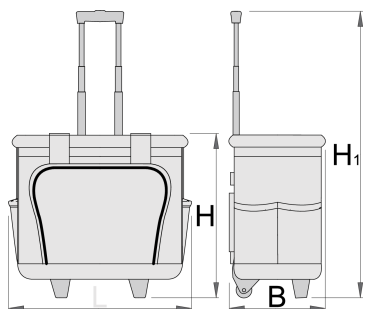

Çantë për vegla me rrotë

1113

Product features

- materiali: pëlhurë poliestër
- mbyllje zinxhir
- dimensionet e jashtme: 460x270x400 mm
- vëllimi: 25 lit
- Çanta e veglave me rrota dhe dorezë teleskopike

- dy doreza të mbushura
- fundi i bërë nga materiali ABS rezistent ndaj goditjeve
- kapak i madh për qasje të lehtë në përmbajtjen e çantës
- dërrasë e palosshme me dy anë me 40 xhepa që mbyllen me Velcro
- 4 xhepa të brendshëm dhe një rrip elastik për ruajtjen e veglave
- 8 xhepa të jashtëm për veglat, 3 prej të cilëve mbyllen me zinxhir
- furnizohet pa mjete

Barcode	L	B	H	H1	Weight
628163	460	270	400	1050	4525

* Imazhet e produkteve janë simbolike. Të gjitha dimensionet janë në mm, pesha në gram. Të gjitha dimensionet e listuara mund të ndryshojnë në tolerancë.