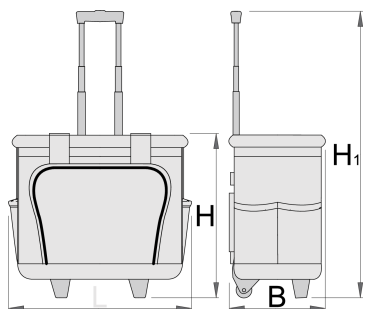

## Product features

- materiali: pëlhurë poliestër
- mbyllje zinxhir
- dimensionet e jashtme: 460x270x400 mm
- vëllimi: 25 lit
- Çanta e veglave me rrota dhe dorezë teleskopike

- dy doreza të mbushura
- fundi i bërë nga materiali ABS rezistent ndaj goditjeve
- kapak i madh për qasje të lehtë në përmbajtjen e çantës
- dërrasë e palosshme me dy anë me 40 xhepa që mbyllen me Velcro
- 4 xhepa të brendshëm dhe një rrip elastik për ruajtjen e veglave
- 8 xhepa të jashtëm për veglat, 3 prej të cilëve mbyllen me zinxhir
- furnizohet pa mjete

Barcode	L	B	H	H1	Weight
628163	460	270	400	1050	4525

\* Imazhet e produkteve janë simbolike. Të gjitha dimensionet janë në mm, pesha në gram. Të gjitha dimensionet e listuara mund të ndryshojnë në tolerancë.