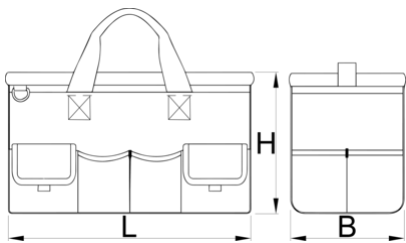

Torba za serviserje

1112

Atributi izdelka

- material: poliestersko platno
- zapiranje z zadrgo
- zunanje mere: D510 x Š280 x V310 mm
- prostornina: 28l
- 2 ročaj s polnilom in odstranljiv in nastavljen naramni trak z gumijastim blažilcem
- zunanja zaščita dna s 6 gumijastimi nastavki
- 6 notranjih žepov za shranjevanje orodja
- velika odprtina z zadrgo za lažji dostop
- 10 zunanjih žepov za razporeditev orodja
- 2 zunanja žepa z zapiranjem na ježka

628162

L

510

B

280

H

310

1604

* Slike proizvodov so simbolične. Vse dimenzije so v mm, masa v g. Vse navedene dimenzije lahko odstopajo v tolerančnih merah.

Uporaba (slike)