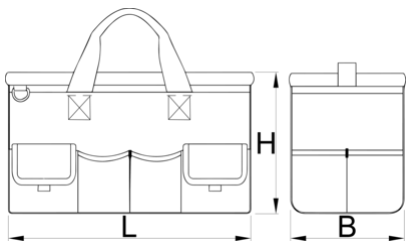

Сумка инструментальная

1112

Описание товара

- материал – полиэстер
- Застежка-молния
- Размеры: 510x280x310
- объем 28 л
- 2 ручки и съёмный регулируемый плечевой ремень с резиновой накладкой
- Защищенное днище с шестью резиновыми ножками
- 6 внутренних карманов для инструментов
- Большая застежка-молния для легкого доступа
- 10 внешних карманов для удобной организации хранения инструментов
- 2 внешних кармана на липучке для быстрого доступа к содержимому

628162

L

510

B

280

H

310

1604

* Изображения продуктов носят демонстрационный характер. Все размеры указаны в миллиметрах, вес в граммах.

Использование (картинки)