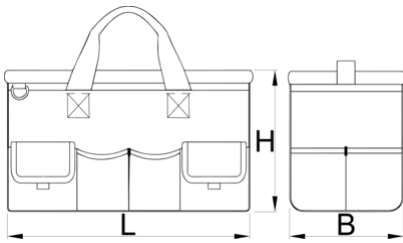

Tool bag

1112

Product attributen

- material: polyester fabric
- zip closing
- dimensions: L510 x W280 x H310 mm
- volume 28l
- 2 solid handles with stuffed grip, removable and adjustable shoulder strap with sliding rubber buffer
- outer bottom protection with 6 rubber legs
- 6 internal pockets for tools storing
- large zip opening for easy access
- 10 outer tool pockets for better organizing of tools
- 2 outer tool pockets with Velcro fastening

628162

L

510

B

280

H

310

1604

* Afbeeldingen van producten zijn symbolisch. Alle afmetingen zijn in mm, en het gewicht in grammen. Alle vermelde afmetingen kunnen variëren in tolerantie.

Gebruik (Afbeeldingen)