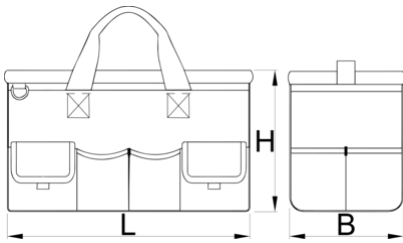

## Product attributen

- material: polyester fabric
- zip closing
- dimensions: L510 x W280 x H310 mm
- volume 28l
- 2 solid handles with stuffed grip, removable and adjustable shoulder strap with slidding rubber buffer
- outer bottom protection with 6 rubber legs
- 6 internal pockets for tools storing
- large zip opening for easy access
- 10 outer tool pockets for better organizing of tools
- 2 outer tool pockets with Velcro fastening

\* Afbeeldingen van producten zijn symbolisch. Alle afmetingen zijn in mm, en het gewicht in grammen. Alle vermelde afmetingen kunnen variëren in tolerantie.