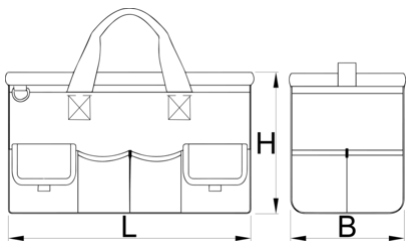

Çantë për vegla

1112

Product features

- materiali: pëlhurë poliestër
- mbyllje zinxhir
- dimensionet e jashtme: 510x280x310 mm
- vëllimi: 28 lit
- Rrip i rregullueshëm i shpatullave me 2 doreza të mbushura me jastëk gome rrëshqitëse
- fund i mbrojtur nga 6 këmbë gome
- 6 xhepa të brendshëm për ruajtjen e veglave
- kapak i madh për qasje të lehtë në përmbajtjen e çantës
- 10 xhepa të jashtëm për ruajtjen e veglave
- 2 xhepa të jashtëm me mbyllje velcro

628162

L

510

B

280

H

310

1604

* Imazhet e produkteve janë simbolike. Të gjitha dimensionet janë në mm, pesha në gram. Të gjitha dimensionet e listuara mund të ndryshojnë në tolerancë.

Usage (pictures)