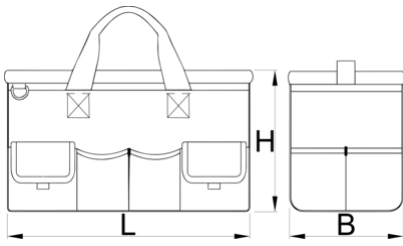

## Product features

- materiali: pëlhurë poliestër
- mbyllje zinxhir
- dimensionet e jashtme: 510x280x310 mm
- vëllimi: 28 lit
- Rrip i rregullueshëm i shpatullave me 2 doreza të mbushura me jastëk gome rrëshqitëse
- fund i mbrojtur nga 6 këmbë gome
- 6 xhepa të brendshëm për ruajtjen e veglave
- kapak i madh për qasje të lehtë në përmbajtjen e çantës
- 10 xhepa të jashtëm për ruajtjen e veglave
- 2 xhepa të jashtëm me mbyllje velcro

\* Imazhet e produkteve janë simbolike. Të gjitha dimensionet janë në mm, pesha në gram. Të gjitha dimensionet e listuara mund të ndryshojnë në tolerancë.