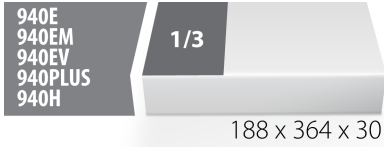

wide range of temperatures, do not absorb dampness and, with normal use, have a long lifespan. They protect the tools by holding them in their own specifically designed place, thus preventing them from moving uncontrollably around in the storage area. As the positions in the tray are precisely defined and designed for each specific tool, it is also easy to establish which tools are missing.

Why Choose Unior:

- Unior is a renowned brand in the industry, celebrated for its dedication to quality and innovation. With a legacy of excellence, Unior tools are crafted to meet the highest standards, ensuring reliability and outstanding performance.

Product name	SKU	Article	Dimensions	Quantity
SOS alet tepsisindeki dövme kombinasyon mandallı anahtarların seti	625732	964/27ASOS	8 - 19	7
Dövme circır kombine anahtar		160/6	8, 10, 13, 15, 17, 19	6
Şerit metre		710R	5 m	1

* Ürünlerin resimleri semboliktir. Bütün boyutlar mm ve ağırlık gram cinsindedir.