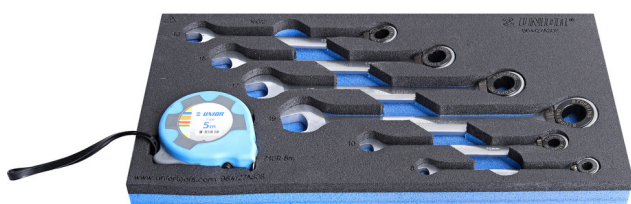

# Набор ключей комбинированных с храповиком в SOS ложементе

964/27ASOS

## Описание товара

- Размер ложемента: 188 x 364 x 30 мм
- Совместимо с тележками серии Eurostyle, Eurovision, Euromotion, Europlus and Hercules

## В комплекте:

- 6х ключей кованых комбинированных с храповиком (арт.160/6) 8, 10, 13, 15, 17, 19
- 1х рулетка (арт. 710R) 5m

## Ложементы SOS – преимущества:

- материал: пенополиэтиленовая пенка
- Вставки SOS сделаны из двухслойного пенополиэтилена, стойкого к грязи, бензину, маслу, нитрорастворителям, клеям и моторному маслу, которые можно легко удалить, не оставляя видимых следов (пятен). Клеи и моторные масла необходимо удалять немедленно при помощи бензина, чтобы избежать образования постоянных пятен.
- These tool trays of polyethylene foam are used for clearer and better organised tool storage in tool boxes, tool cases, the drawers of tool carriages and tool cabinets. These tool trays can be used in a wide range of temperatures, do not absorb dampness and, with normal use, have a long lifespan. They