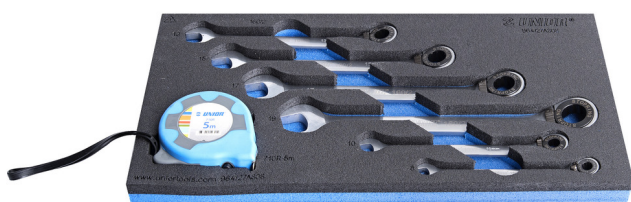

Набор ключей комбинированных с храповиком в SOS ложементе

964/27ASOS

Профили

Описание товара

- Размер ложемента: 188 x 364 x 30 мм
- Совместимо с тележками серии Eurostyle, Eurovision, Euromotion, Europlus and Hercules

В комплекте:

- 6х ключей кованых комбинированных с храповиком (арт.160/2) 8, 10, 13, 15, 17, 19
- 1х рулетка (арт. 710R) 5m

Наименование товара	SKU	Артикул	Размеры	Количество
Набор ключей комбинированных с храповиком в SOS ложементе	625732	964/27ASOS	8 - 19	7

Наименование товара	SKU	Артикул	Размеры	Количество
Ключ кованый комбинированный с храповиком		160/2	8, 10, 13, 15, 17, 19	6
Рулетка		710R	5 m	1

* Изображения продуктов носят демонстрационный характер. Все размеры указаны в миллиметрах, вес в граммах.