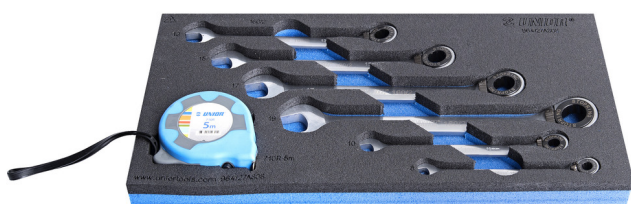

# Set de chei combinate cu clichet, forjate, in modul SOS

964/27ASOS

## Caracteristicile produsului

- Tool tray dimension: 188 x 364 x 30 mm
- Compatible with drawers of Eurostyle, Eurovision, Europlus and Hercules (front drawers) line

## Set includes:

- 6x ratchet combination wrench (article 160/2) dim. 8, 10, 13, 15, 17, 19
- 1x measuring tape (article 710R) dim. 5m

Denumirea Produsului	SKU	Articol	Dimensiuni	Cantitate
Set de chei combinate cu clichet, forjate, in modul SOS	625732	964/27ASOS	8 - 19	7

Denumirea Produsului	SKU	Articol	Dimensiuni	Cantitate
Cheie combinata cu clichet		160/2	8, 10, 13, 15, 17, 19	6
Rulete		710R	5 m	1

\* Imaginea produsului este simbolica.Toate dimensiunile sunt exprimate în mm,greutatea în grame.