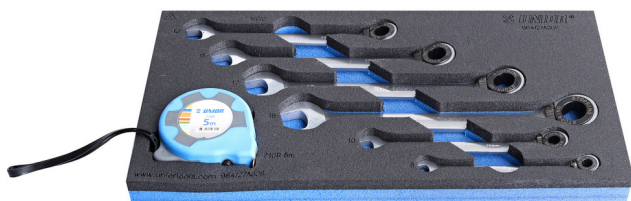

Set de chei combinate cu clichet, forjate, in modul SOS

964/27ASOS

Profile

Caracteristicile produsului

- Tool tray dimension: 188 x 364 x 30 mm
- Compatible with drawers of Eurostyle, Eurovision, Euromotion, Europlus and Hercules (front drawers) line

Set includes:

- 6x ratchet combination wrench (article 160/2) dim. 8, 10, 13, 15, 17, 19
- 1x measuring tape (article 710R) dim. 5m

Denumirea Produsului

SKU

Articol

Dimensiuni

Cantitate

Denumirea Produsului	SKU	Articol	Dimensiuni	Cantitate
Set de chei combinate cu clichet, forjate, in modul SOS	625732	964/27ASOS	8 - 19	7
Cheie combinata cu clichet		160/2	8, 10, 13, 15, 17, 19	6
Rulete		710R	5 m	1

* Imaginea produsului este simbolica.Toate dimensiunile sunt exprimate în mm,greutatea în grame.