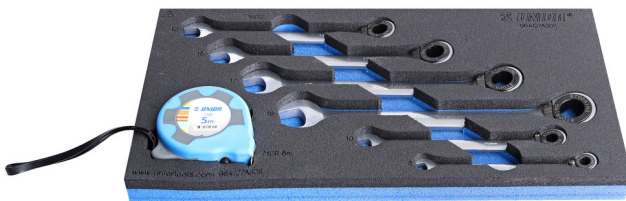

Gabelratschenringschlüssel-Set, geschmiedet, im SOS-Modul

964/27ASOS

Profile

Produkteigenschaften

- Abmessungen Werkzeugeinsätze: 188 x 364 x 30 mm
- Für die Schubläden Eurostyle, Eurovision, Europlus and Hercules (vorne Schubläden) linie geeignet

Enthalten sind:

- 6x Gabelratschenringschlüssel (Artikel 160/2) Dim. 8, 10, 13, 15, 17, 19
- 1x Rollmaßband (Artikel 710R) Dim. 5m

Produktname	SKU	Artikel	Dimensionen	Anzahl
Gabelratschenringschlüssel-Set, geschmiedet, im SOS-Modul	625732	964/27ASOS	8 - 19	7

Produktname	SKU	Artikel	Dimensionen	Anzahl
Gabelratschenringschlüssel		160/2	8, 10, 13, 15, 17, 19	6
Rollmaßband		710R	5 m	1

* Bilder von Produkten sind Symbolfotos. Abmessungen sind in mm, Gewichte in Gramm.