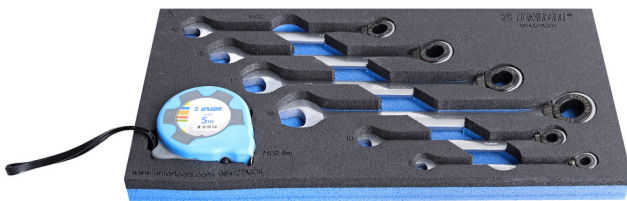

Gabelratschenringschlüssel-Set, geschmiedet, im SOS-Modul

964/27ASOS

Profile

Produkteigenschaften

- Abmessungen Werkzeugeinsätze: 188 x 364 x 30 mm
- Für die Schubladen Eurostyle, Eurovision, Euromotion, Europlus and Hercules (vorne Schubladen) linie geeignet

Enthalten sind:

- 6x Gabelratschenringschlüssel (Artikel 160/2) Dim. 8, 10, 13, 15, 17, 19
- 1x Rollmaßband (Artikel 710R) Dim. 5m

Produktname

SKU

Artikel

Dimensionen

Anzahl

Produktname	SKU	Artikel	Dimensionen	Anzahl
Gabelratschenringschlüssel-Set, geschmiedet, im SOS-Modul	625732	964/27ASOS	8 - 19	7
Gabelratschenringschlüssel		160/2	8, 10, 13, 15, 17, 19	6
Rollmaßband		710R	5 m	1

* Bilder von Produkten sind Symbolfotos. Abmessungen sind in mm, Gewichte in Gramm.