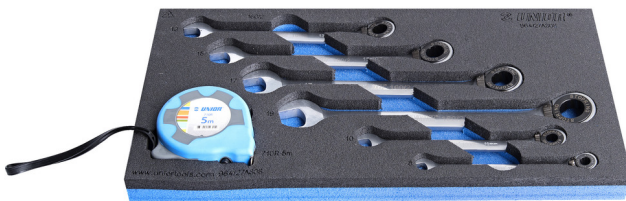

Gabelratschenringschlüssel-Set, geschmiedet, im SOS-Modul

964/27ASOS

Profile

Produkteigenschaften

- Abmessungen Werkzeugeinsätze: 188 x 364 x 30 mm
- Für die Schubladen Eurostyle, Eurovision, Euromotion, Europlus and Hercules (vorne Schubladen) linie geeignet

Enthalten sind:

- 6x Gabelratschenringschlüssel (Artikel 160/6) Dim. 8, 10, 13, 15, 17, 19
- 1x Rollmaßband (Artikel 710R) Dim. 5m

SOS-Modul-Vorteile:

- Material: weiches Polyäthylenschaumstoff
- SOS-Module sind aus 2-lagigem geschäumten Polyethylen hergestellt, das beständig gegen Lagerfett, Benzin, Rohöl, Nitroverdünnungsmittel, Leim und Motoröl ist. Die Flüssigkeiten können einfach und ohne sichtbaren Reste (Flecken) entfernt werden. Leime und Motoröl müssen umgehend mit Hilfe von Reinigungsbenzin entfernt werden um bleibende Flecken zu vermeiden.
- These tool trays of polyethylene foam are used for clearer and better organised tool storage in tool boxes, tool cases, the drawers of tool carriages and tool cabinets. These tool trays can be used in a