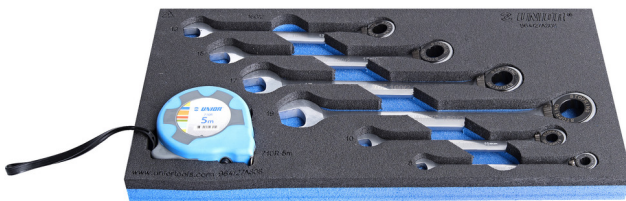

# Jeu de clés mixtes à cliquet en module SOS

964/27ASOS

## Description produit

- Dimension du module : 188 x 364 x 30 mm
- Compatible avec les tiroirs des gammes Eurostyle, Eurovision, Europlus et Hercules (tiroirs de devant)

## Le jeu comprend :

- 6x ratchet combination wrench (article 160/2) dim. 8, 10, 13, 15, 17, 19
- 1x measuring tape (article 710R) dim. 5m

Nom du produit	SKU	Article	Dimensions	Quantité
Jeu de clés mixtes à cliquet en module SOS	625732	964/27ASOS	8 - 19	7

Nom du produit	SKU	Article	Dimensions	Quantité
Clé mixte à cliquet		160/2	8, 10, 13, 15, 17, 19	6
Mètre à ruban		710R	5 m	1

\* Les images des produits ne sont pas contractuelles. Toutes les dimensions sont en mm, les poids en grammes.