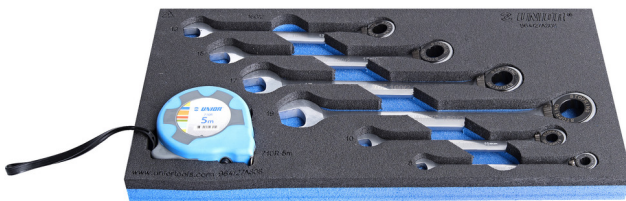

Jeu de clés mixtes à cliquet en module SOS

964/27ASOS

Profils

Description produit

- Dimension du module : 188 x 364 x 30 mm
- Compatible avec les tiroirs des gammes Eurostyle, Eurovision, Europlus et Hercules (tiroirs de devant)

Le jeu comprend :

- 6x ratchet combination wrench (article 160/2) dim. 8, 10, 13, 15, 17, 19
- 1x measuring tape (article 710R) dim. 5m

| Nom du produit | SKU | Article | Dimensions | Quantité |
|--------------------------------------------|--------|------------|------------|----------|
| Jeu de clés mixtes à cliquet en module SOS | 625732 | 964/27ASOS | 8 - 19 | 7 |

| Nom du produit | SKU | Article | Dimensions | Quantité |
|---------------------|-----------------------------------------------------------------------------------|---------|-----------------------|----------|
| Clé mixte à cliquet | | 160/2 | 8, 10, 13, 15, 17, 19 | 6 |
| Mètre à ruban |  | 710R | 5 m | 1 |