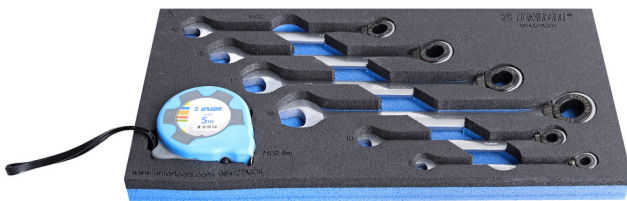

Jeu de clés mixtes à cliquet en module SOS

964/27ASOS

Profils

Description produit

- Dimensions du module : 188 x 364 x 30 mm
- Compatible avec les tiroirs des gammes Eurostyle, Eurovision, Euromotion, Europlus et Hercules (tiroirs de devant)

Le jeu comprend :

- 6 clés mixtes à cliquet (réf 160/2) dim 8, 10, 13, 15, 17, 19
- 1 mètre ruban (réf 710R) dim 5m

Nom du produit

SKU

Article

Dimensions

Quantité

Nom du produit	SKU	Article	Dimentions	Quantité
Jeu de clés mixtes à cliquet en module SOS	625732	964/27ASOS	8 - 19	7
Clé mixte à cliquet		160/2	8, 10, 13, 15, 17, 19	6
Mètre à ruban		710R	5 m	1

* Les images des produits ne sont pas contractuelles. Toutes les dimensions sont en mm, les poids en grammes.