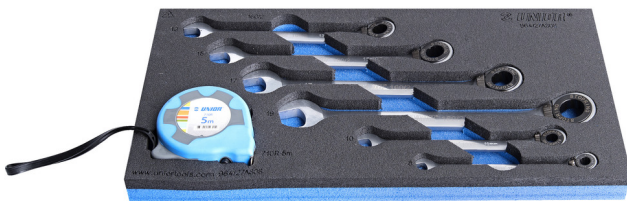

Jeu de clés mixtes à cliquet en module SOS

964/27ASOS

Profils

Description produit

- Dimensions du module : 188 x 364 x 30 mm
- Compatible avec les tiroirs des gammes Eurostyle, Eurovision, Euromotion, Europlus et Hercules (tiroirs de devant)

Le jeu comprend :

- 6 clés mixtes à cliquet (réf 160/2) dim 8, 10, 13, 15, 17, 19
- 1 mètre ruban (réf 710R) dim 5m

Nom du produit

SKU

Article

Dimensions

Quantité

Nom du produit	SKU	Article	Dimensions	Quantité
Jeu de clés mixtes à cliquet en module SOS	625732	964/27ASOS	8 - 19	7
Clé mixte à cliquet		160/2	8, 10, 13, 15, 17, 19	6
Mètre à ruban		710R	5 m	1

* Les images des produits ne sont pas contractuelles. Toutes les dimensions sont en mm, les poids en grammes.