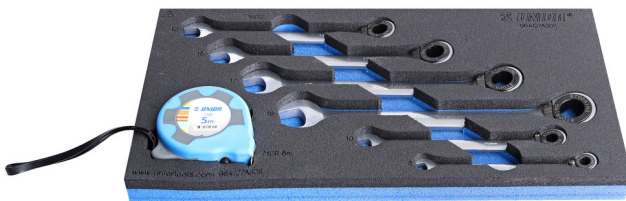

Jeu de clés mixtes à cliquet en module SOS

964/27ASOS

Profils

Description produit

- Dimensions du module : 188 x 364 x 30 mm
- Compatible avec les tiroirs des gammes Eurostyle, Eurovision, Euromotion, Europlus et Hercules (tiroirs de devant)

Le jeu comprend :

- 6 clés mixtes à cliquet (réf 160/2) dim 8, 10, 13, 15, 17, 19
- 1 mètre ruban (réf 710R) dim 5m

Nom du produit

SKU

Article

Dimensions

Quantité

Nom du produit	SKU	Article	Dimentions	Quantité
Jeu de clés mixtes à cliquet en module SOS	625732	964/27ASOS	8 - 19	7
Clé mixte à cliquet		160/2	8, 10, 13, 15, 17, 19	6
Mètre à ruban		710R	5 m	1

* Les images des produits ne sont pas contractuelles. Toutes les dimensions sont en mm, les poids en grammes.