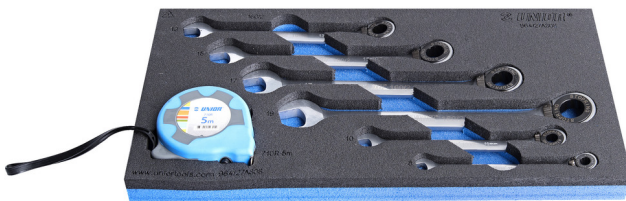

Jeu de clés mixtes à cliquet en module SOS

964/27ASOS

Profils

Description produit

- Dimensions du module : 188 x 364 x 30 mm
- Compatible avec les tiroirs des gammes Eurostyle, Eurovision, Euromotion, Europlus et Hercules (tiroirs de devant)

Le jeu comprend :

- 6 clés mixtes à cliquet (réf 160/6) dim 8, 10, 13, 15, 17, 19
- 1 mètre ruban (réf 710R) dim 5m

Modules mousse SOS - Avantages :

- Matière : mousse polyéthylène de faible densité
- Les modules mousse SOS sont faits en mousse polyéthylène bi-couche résistante à la graisse, à l'essence, à l'huile, aux nitro solvants, aux adhésifs et à l'huile de moteur. Tous pouvant être nettoyés sans laisser de traces visibles (taches). Pour éviter les taches permanentes, les salissures d'adhésifs ou d'huile de moteur doivent être nettoyées immédiatement en appliquant de l'essence.
- These tool trays of polyethylene foam are used for clearer and better organised tool storage in tool boxes, tool cases, the drawers of tool carriages and tool cabinets. These tool trays can be used in a

wide range of temperatures, do not absorb dampness and, with normal use, have a long lifespan. They protect the tools by holding them in their own specifically designed place, thus preventing them from moving uncontrollably around in the storage area. As the positions in the tray are precisely defined and designed for each specific tool, it is also easy to establish which tools are missing.

Nom du produit	SKU	Article	Dimensions	Quantité
Jeu de clés mixtes à cliquet en module SOS	625732	964/27ASOS	8 - 19	7
Clé mixte à cliquet		160/6	8, 10, 13, 15, 17, 19	6
Mètre à ruban		710R	5 m	1

* Les images des produits ne sont pas contractuelles. Toutes les dimensions sont en mm, les poids en grammes.