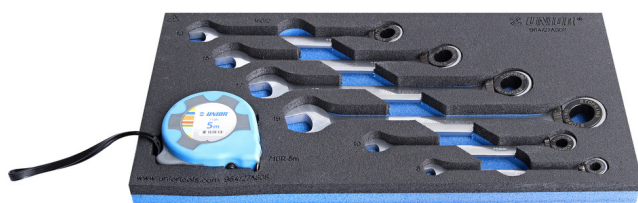

Комплект звездогаечни ключове, звезда тип тресчотка в SOS подложка

964/27ASOS

Параметри на продукта

- Tool tray dimension: 188 x 364 x 30 mm
- Compatible with drawers of Eurostyle, Eurovision, Europlus and Hercules (front drawers) line

Име на продукта	SKU	Артикул	Документация	Количество	
Комплект звездогаечни ключове, звезда тип тресчотка в SOS подложка	625732	964/27ASOS	8 - 19	7	1150
Звездогаечен ключ звезда тип тресчотка		160/2	8, 10, 13, 15, 17, 19	6	
Ролетка		710R	5	1	