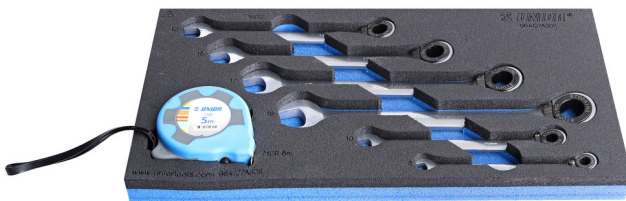

Set of ratchet combination wrenches in SOS tool tray

964/27ASOS

Profielen

Product attributen

- Tool tray dimension: 188 x 364 x 30 mm
- Compatible with drawers of Eurostyle, Eurovision, Euromotion, Europlus and Hercules (front drawers) line

De set bestaat uit:

- 6x ratchet combination wrench (article 160/2) dim. 8, 10, 13, 15, 17, 19
- 1x measuring tape (article 710R) dim. 5m

Productnaam

SKU

Artikel

Afmetingen

Hoeveelheid

Productnaam	SKU	Artikel	Afmetingen	Hoeveelheid
Set of ratchet combination wrenches in SOS tool tray	625732	964/27ASOS	8 - 19	7
Steekringratelsleutel		160/2	8, 10, 13, 15, 17, 19	6
Rolmeter		710R	5 m	1

* Afbeeldingen van producten zijn symbolisch. Alle afmetingen zijn in mm, en het gewicht in grammen. Alle vermelde afmetingen kunnen variëren in tolerantie.