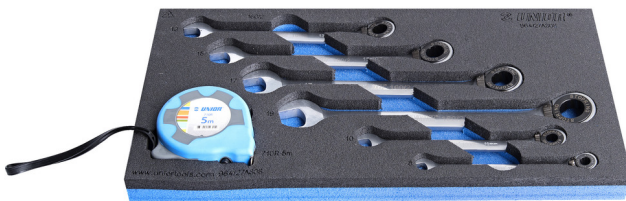

# Set of ratchet combination wrenches in SOS tool tray

964/27ASOS

## Product attributen

- Tool tray dimension: 188 x 364 x 30 mm
- Compatible with drawers of Eurostyle, Eurovision, Europlus and Hercules (front drawers) line

## De set bestaat uit:

- 6x ratchet combination wrench (article 160/2) dim. 8, 10, 13, 15, 17, 19
- 1x measuring tape (article 710R) dim. 5m

Productnaam	SKU	Artikel	Afmetingen	Hoeveelheid
Set of ratchet combination wrenches in SOS tool tray	625732	964/27ASOS	8 - 19	7

Productnaam	SKU	Artikel	Afmetingen	Hoeveelheid
Steekringratelsleutel		160/2	8, 10, 13, 15, 17, 19	6
Rolmeter		710R	5 m	1

\* Afbeeldingen van producten zijn symbolisch. Alle afmetingen zijn in mm, en het gewicht in grammen. Alle vermelde afmetingen kunnen variëren in tolerantie.