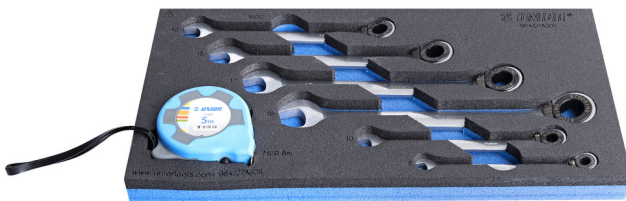

SOS Modul - Gabelratschenringschlüssel-Set

964/27ASOS

Profile

Produkteigenschaften

- Abmessungen Werkzeugeinsätze: 188 x 364 x 30 mm
- Für die Schubladen Eurostyle, Eurovision, Euromotion, Europlus and Hercules (vorne Schubladen) linie geeignet

Enthalten sind:

- 6x Gabelratschenringschlüssel (Artikel 160/2) Dim. 8, 10, 13, 15, 17, 19
- 1x Rollmaßband (Artikel 710R) Dim. 5m

Produktname

SKU

Artikel

Dimensionen

Anzahl

Produktname	SKU	Artikel	Dimensionen	Anzahl
SOS Modul - Gabelratschenringschlüssel-Set	625732	964/27ASOS	8 - 19	7
Gabelratschenringschlüssel		160/2	8, 10, 13, 15, 17, 19	6
Rollmaßband		710R	5 m	1

* Bilder von Produkten sind Symbolfotos. Abmessungen sind in mm, Gewichte in Gramm.