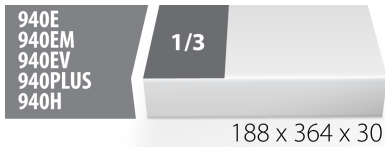

moving uncontrollably around in the storage area. As the positions in the tray are precisely defined and designed for each specific tool, it is also easy to establish which tools are missing.

Warum Unior wählen:

- Unior is a renowned brand in the industry, celebrated for its dedication to quality and innovation. With a legacy of excellence, Unior tools are crafted to meet the highest standards, ensuring reliability and outstanding performance.

Produktname	SKU	Artikel	Dimensionen	Anzahl
SOS Modul - Gabelratschenringschlüssel-Set	625732	964/27ASOS	8 - 19	7
Gabelratschenringschlüssel		160/6	8, 10, 13, 15, 17, 19	6
Rollmaßband		710R	5 m	1

* Bilder von Produkten sind Symbolfotos. Abmessungen sind in mm, Gewichte in Gramm.