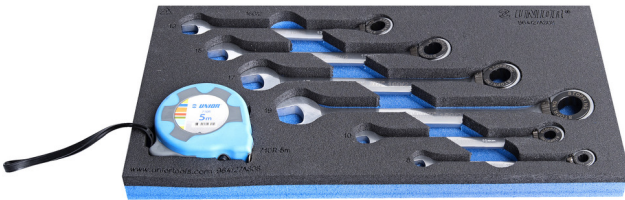

Set i çelësave të kombinuar me shtrëguese dhe metër shirit në SOS sirtar

964/27ASOS

Profiles

Product features

- Dimensionet e futjes: 188 x 364 x 30 mm
- Për sirtarët e karrocave Eurostyle, Eurovision, Euromotion, Europlus dhe Hercules (mbajtëse përpara)

Seti përfshin:

- Qelës i kombinuar 6x me gidore (neni 160/2) me dim. 8, 10, 13, 15, 17, 19
- 1 pc. pesë metra (art. 710R)

Product name

SKU

Article

Dimensions

Quantity

Product name	SKU	Article	Dimensions	Quantity
Set i çelësave të kombinuar me shtrëguese dhe metër shirit në SOS sirtar	625732	964/27ASOS	8 - 19	7
Çelës i kombinuar me shtrënguese		160/2	8, 10, 13, 15, 17, 19	6
Metër për matje		710R	5 m	1

* Imazhet e produkteve janë simbolike. Të gjitha dimensionet janë në mm, pesha në gram. Të gjitha dimensionet e listuara mund të ndryshojnë në tolerancë.