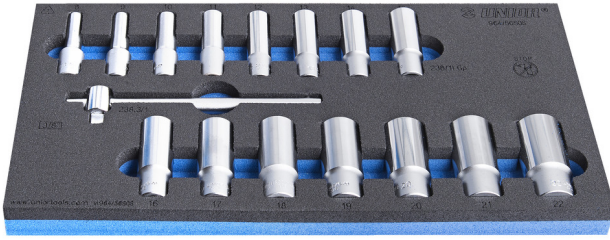

SOS alet tepsisinde 3/8 "uzun yuva seti

964/56SOS

Profiles

Product features

- Tool tray dimension: 188 x 364 x 30 mm
- Compatible with drawers of Eurostyle, Eurovision, Euomotion, Europlus and Hercules (front drawers) line

Set includes:

- 15x socket 3/8", long type, 6 point (article 238/1L6P) dim. 8, 9, 10, 11, 12, 13, 14, 15, 16, 17, 18, 19, 20, 21, 22
- 1x sliding T-handle 3/8"

SOS alet tepsileri - avantajları:

- malzeme: düşük yoğunluklu polietilen köpük
- SOS alet tepsileri hepsi gözle görülür bir kalıntı (leke) bırakmadan kolayca çıkarılabilecek gres yağına, petrole, yağa, nitro seyrelticilere, yapıştırıcılara ve motor yağına dayanıklı çift katmanlı köpüklü polietilenden yapılmıştır. Yapıştırıcıların ve motor yağının lekelerin kalıcı olmasını önlemek için petrole temizlenerek derhal çıkarılması gerekmektedir.
- These tool trays of polyethylene foam are used for clearer and better organised tool storage in tool boxes, tool cases, the drawers of tool carriages and tool cabinets. These tool trays can be used in a

wide range of temperatures, do not absorb dampness and, with normal use, have a long lifespan. They protect the tools by holding them in their own specifically designed place, thus preventing them from moving uncontrollably around in the storage area. As the positions in the tray are precisely defined and designed for each specific tool, it is also easy to establish which tools are missing.