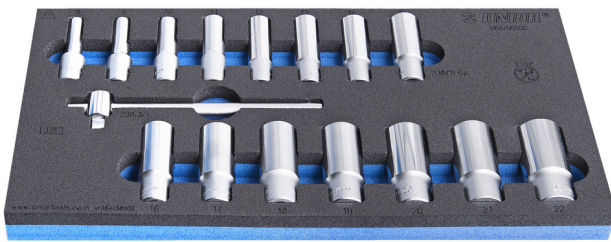

# Συλλογή με καρυδάκια 3/8" μακρυά σε θήκη από αφρώδες υλικό SOS

964/56SOS

## Χαρακτηριστικά προϊόντος

- Διαστάσεις δίσκου εργαλείων: 188 x 364 x 30 mm
- Συμβατό με συρτάρια της σειράς Eurostyle, Eurovision, Euromotion, Europlus και Hercules (μπροστινά συρτάρια).

## Το σετ περιλαμβάνει:

- 15x μακριά καρυδάκια 3/8", 6γωνα (article 238/1L6P) dim. 8, 9, 10, 11, 12, 13, 14, 15, 16, 17, 18, 19, 20, 21, 22
- 1x μανέλα Ταφ 3/8"

Όνομα προϊόντος	SKU	Art	Διαστάσεις	Ποσότητα
Συλλογή με καρυδάκια 3/8" μακρυά σε θήκη από αφρώδες υλικό SOS	625334	964/56SOS	8 - 22	16
Ολισθαίνουσα μανέλα ΤΑΦ 3/8"		238.3/1	3/8"	1
Μακρύ καρυδάκι 3/8" με κουρμπαρασιτές επιφάνειες		238/1L6p	8, 9, 10, 11, 12, 13, 14, 15, 16, 17, 18, 19, 20, 21, 22	15
SOS tool tray for 964/56SOS		vI964/56SOS	188x364x30	1