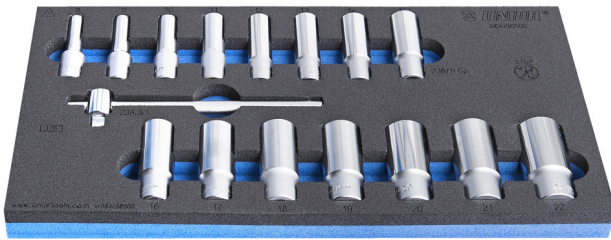

# Jeu de douilles longues 3/8" en module mousse

964/56SOS

## Description produit

- Dimension du module : 188 x 364 x 30 mm
- Compatible avec les tiroirs des gammes Eurostyle, Eurovision, Europlus et Hercules (tiroirs de devant)

## Le jeu comprend :

- 15x socket 3/8", long type, 6 point (article 238/1L6P) dim. 8, 9, 10, 11, 12, 13, 14, 15, 16, 17, 18, 19, 20, 21, 22
- 1x sliding T-handle 3/8"

Nom du produit

SKU

Article

Dimensions

Quantité