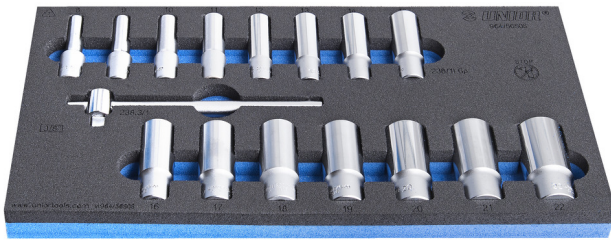

Set i çelsave vazhdues të gjata 3/8" në SOS sirtar

964/56SOS

Profiles

Product features

- Dimensionet e futjes: 188 x 364 x 30 mm
- Për sirtarët e karrocave Eurostyle, Eurovision, Euromotion, Europlus dhe Hercules (mbajtëse përpara)

Seti përfshin:

- 15 x çelësa gjashtëkëndësh të gjatë (art. 238/1L 6p), dim. 8, 9, 10, 11, 12, 13, 14, 15, 16, 17, 18, 19, 20, 21, 22 mm
- 1x T-dorezë rrëshqitëse

Product name

SKU

Article

Dimensions

Quantity

| Product name | SKU | Article | Dimensions | Quantity |
|--|---|-------------|--|----------|
| Set i çelsave vazhdues të gjata 3/8" në SOS sirtar | 625334 | 964/56SOS | 8 - 22 | 16 |
| Dorezë "T" 3/8" |  | 238.3/1 | 3/8" | 1 |
| Çelës 12 këndësh 3/8", i gjatë |  | 238/1L6p | 8, 9, 10, 11, 12, 13, 14, 15, 16, 17, 18, 19, 20, 21, 22 | 15 |
| SOS tool tray for 964/56SOS | | vI964/56SOS | 188x364x30 | 1 |

* Imazhet e produkteve janë simbolike. Të gjitha dimensionet janë në mm, pesha në gram. Të gjitha dimensionet e listuara mund të ndryshojnë në tolerancë.