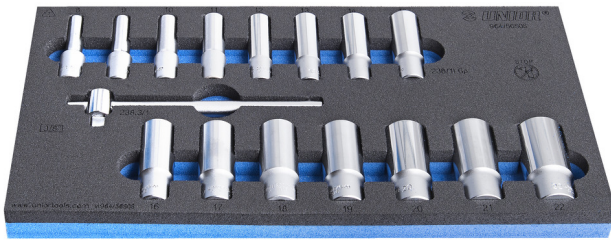

Set i çelsave vazhdues të gjata 3/8" në SOS sirtar

964/56SOS

Profiles

Product features

- Dimensionet e futjes: 188 x 364 x 30 mm
- Për sirtarët e karrocave Eurostyle, Eurovision, Euromotion, Europlus dhe Hercules (mbajtëse përpara)

Seti përfshin:

- 15 x çelësa gjashtëkëndësh të gjatë (art. 238/1L 6p), dim. 8, 9, 10, 11, 12, 13, 14, 15, 16, 17, 18, 19, 20, 21, 22 mm
- 1x T-dorezë rrëshqitëse

Product name

SKU

Article

Dimensions

Quantity

Product name	SKU	Article	Dimensions	Quantity
Set i çelsave vazhdues të gjata 3/8" në SOS sirtar	625334	964/56SOS	8 - 22	16
Dorezë "T" 3/8"		238.3/1	3/8"	1
Çelës 12 këndësh 3/8", i gjatë		238/1L6p	8, 9, 10, 11, 12, 13, 14, 15, 16, 17, 18, 19, 20, 21, 22	15
SOS tool tray for 964/56SOS		vI964/56SOS	188x364x30	1

* Imazhet e produkteve janë simbolike. Të gjitha dimensionet janë në mm, pesha në gram. Të gjitha dimensionet e listuara mund të ndryshojnë në tolerancë.