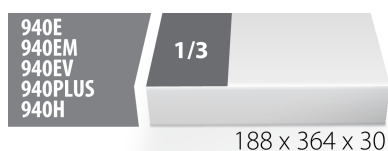

wide range of temperatures, do not absorb dampness and, with normal use, have a long lifespan. They protect the tools by holding them in their own specifically designed place, thus preventing them from moving uncontrollably around in the storage area. As the positions in the tray are precisely defined and designed for each specific tool, it is also easy to establish which tools are missing.

Why Choose Unior:

- Unior is a renowned brand in the industry, celebrated for its dedication to quality and innovation. With a legacy of excellence, Unior tools are crafted to meet the highest standards, ensuring reliability and outstanding performance.

Nom du produit	SKU	Article	Dimentions	Quantité
Jeu de douilles longues 1/2" en module mousse	625332	964/55SOS	10 - 32	17
Douilles 1/2" 12 pans longues		190/1L12p	10, 11, 12, 13, 14, 15, 16, 17, 18, 19, 20, 21, 22, 24, 27, 30, 32	17
Module pour la référence 964/55SOS		v1964/55SOS	188x364x30	1

* Les images des produits ne sont pas contractuelles. Toutes les dimensions sont en mm, les poids en grammes.