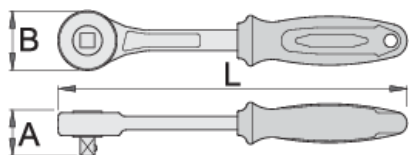

Jednostranná račňa 1/2 "bez čapu

Hidden

190.9/2ABI

Profiles

Product features

- materiál: premium flex chróm vanádiová oceľ
- telo kované
- tvrdená a temperovaná
- povrchová úprava: chrómovaná podľa ISO 1456:2009
- ergonomicky tvarovaná dvojjložková rukoväť

611608

1/2"

A

38

B

43,5

L

252

498

* Obrázky sú symbolické. Všetky rozmery sú v mm, hmotnosť je v g. Všetky udané rozmery sa môžu líšiť v rámci tolerancie.