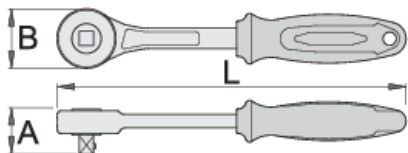

# Grzechotka 1/2" jednokierunkowa bez zabieraka

190.9/2ABI

## Cechy produktu

- materiał: stal chromo- wanadowa premium flex
- korpus kuty matrycowo
- całość hartowana i odpuszczana
- wykończenie powierzchni : chromowanie zgodne ze standardem DIN ISO 1456:2009
- ergonomiczny wytrzymały dwukomponentowy uchwyt

498

\* Przedstawiony wygląd produktu jest orientacyjny. Wszystkie wymiary są w mm, podana waga w gramach