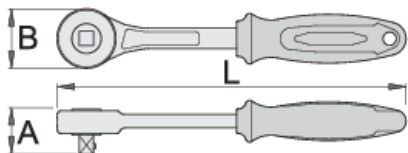

Еднопосочна тресчотка 1/2" без квадрат

190.9/2AB1

Профили

Параметри на продукта

- материал: специална инструментална стомана
- тяло: ковано
- изцяло закалена
- хромирана в съответствие със стандарт ISO 1456:2009
- ергономична двукомпонентна дръжка

611608

1/2"

A

38

B

43,5

L

252

498

* Снимките на продуктите са символични. Всички размери са в мм., теглото е в грамове .