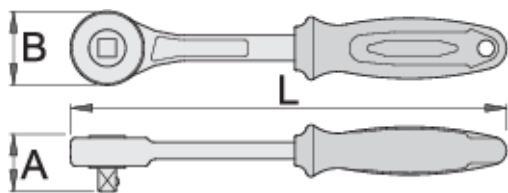

## Product features

- Materiali: çeliku të veçantë mjet
- rënie trupit të falsifikuara
- krejtësisht të thekur me te zbutura
- përfundojë sipërfaqe: krom kromuar sipas ISO 1456:2009
- ergonomik detyrë e rëndë komponent të dyfishtë të trajtojë