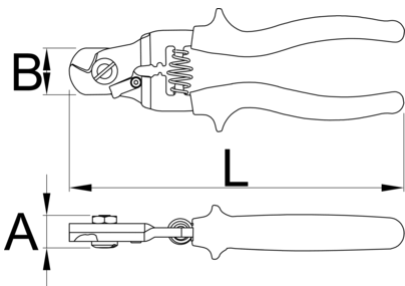

# Клешти за сечење на кабли

584/4BI-US

## Product features

- Клешти развиени специјално за смена и кршење на куќиштето. Клештите се прецизни и премачуваат без деформација на куќиштето на каблите и се карактеризираат со функција за стегање за крајните капаци на кабелот. Механизмот за заклучување ги затвора клемите за полесно складирање. За да го отклучите механизмот за заклучување, едноставно притиснете и ослободете ги клештите.
- Со цел да се сочуваат врвните перформанси за сечење, ние препорачуваме да не ги употребувате клештите за сечење на жици и шипки / сопирачки.

628148

L

180

A

18

B

25

214

\* Сликите на производите се симболични. Сите димензии се во мм, тежината е во грамови. Сите наведени димензии може да се разликуваат во ниво на толеранција